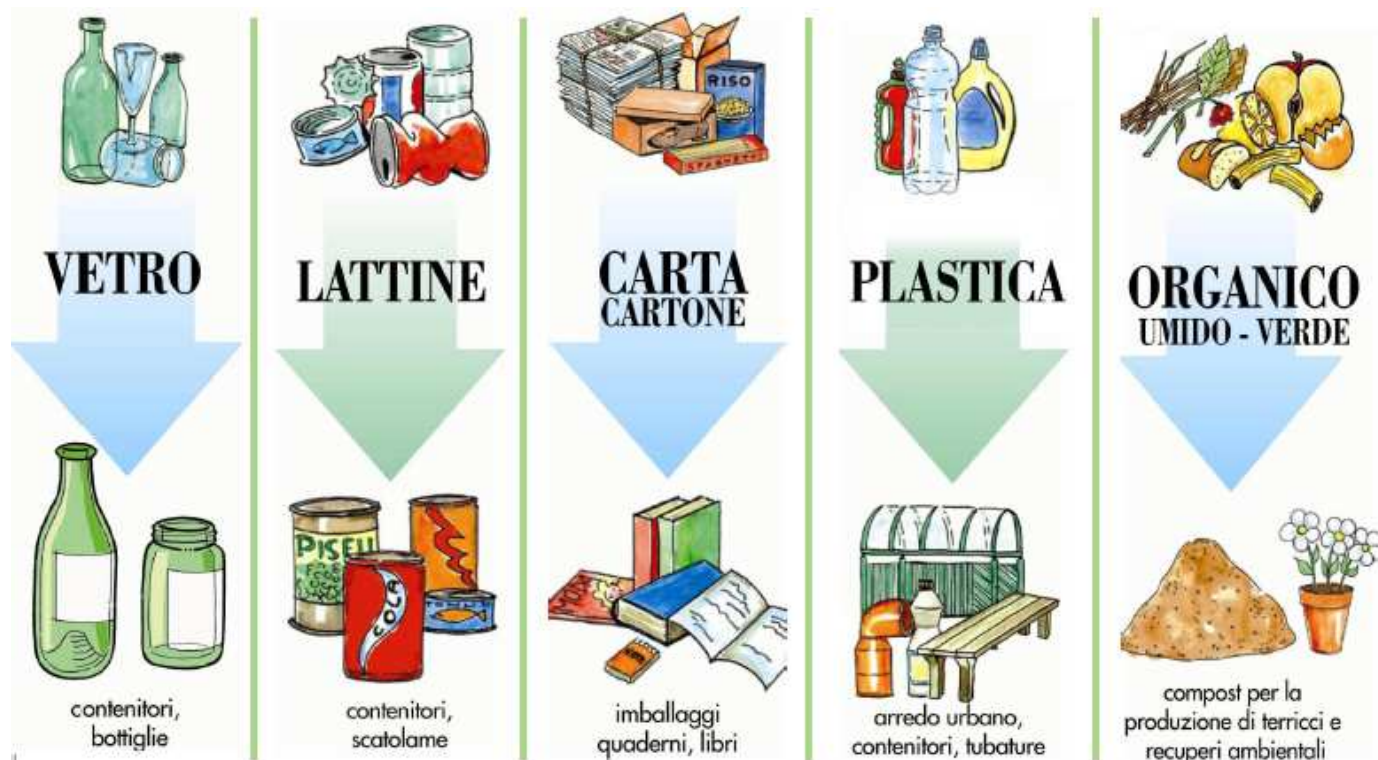

Nell'ISOLA ECOLOGICA si possono portare, ad esempio, elettrodomestici, mobili, oli minerali e vegetali, barattoli di vernice, specchi, lampade a fluorescenza, divani, reti e materassi. E' attivo il servizio di ritiro a domicilio previa prenotazione telefonica **Numero Verde gratuito 800 983737** da effettuare entro le 72 ore del giorno che precede la raccolta.

## Riciclaggio dei rifiuti

La raccolta differenziata svolta correttamente permette al cittadino di “destinare” la minor quantità possibile di rifiuti in discarica con benefici ambientali (meno discariche) ed economici (contenimento dei costi di smaltimento). Inoltre, ogni volta che mettiamo un rifiuto riciclabile nel giusto contenitore significa che lo destiniamo al riciclo cioè a diventare un altro oggetto, risparmiando materie prime, acqua, energia e riducendo l’inquinamento. Ad esempio servono 3 lattine per produrre un paio di occhiali; 37 lattine per una caffettiera. Con 67 bottiglie di plastica da litro e mezzo si ottiene l’imbottitura di un piumone matrimoniale. Il 90% dei quotidiani è stampato su carta riciclata e il 60% delle bottiglie in Italia è prodotto con vetro riciclato. Tutte le caffettiere sono di alluminio riciclato.

## Abbandono dei rifiuti

L’abbandono di qualsiasi tipo di rifiuto, in qualunque luogo (giardini, piazza, strade, fossi, campi ecc) è severamente vietato e comporta l’applicazione delle sanzioni previste dalla Legge. Che si tratti di rifiuti ingombranti e sacchetti dell’immondizia lasciati a fianco dei cassonetti oppure sui cigli delle strade, il fenomeno degli abbandoni sul suolo pubblico è motivo di degrado ambientale, di gravi danni alla natura e di costi che ricadono sul bilancio dei Comuni e quindi sulle tasche dei cittadini. Tutti i rifiuti vengono raccolti o con il sistema Porta a Porta o nell’Isola Ecologica (Eco-centro). I rifiuti riciclabili, vetro, ferro, legno, plastica subiscono delle lavorazioni diventando materie prime per nuovi oggetti.