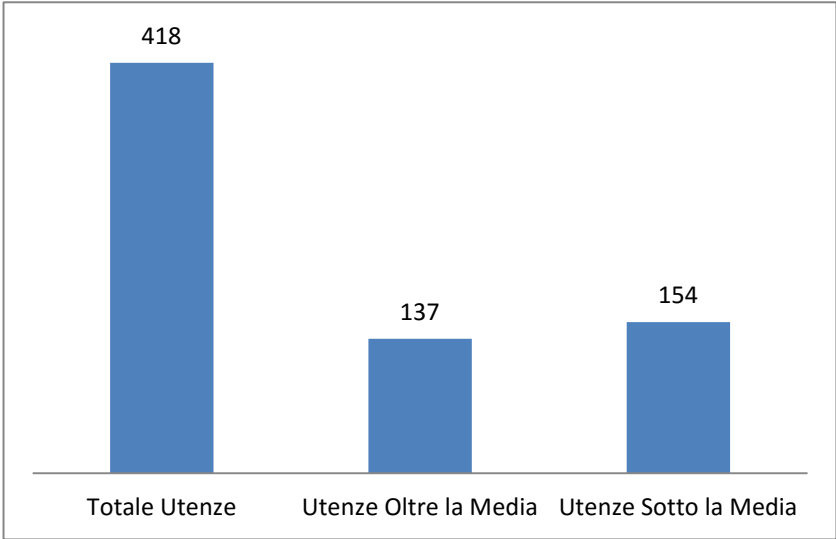

Totale Utenze	418
Utenze Oltre la Media	137
Utenze Sotto la Media	154

Utenze domestiche con 2 componenti

Contenitori da 23 Lt.	418
Contenitori da 120 Lt.	-
Contenitori da 240 Lt.	-

Totale litri svuotati 403.443

Conferimenti Oltre Media	
da 1 a 5	39
da 6 a 10	28
da 11 a 15	22
da 16 a 20	23
da 21 a 25	17
da 26 a 30	17
da 31 a 35	17
da 36 a 40	9
> di 41	25