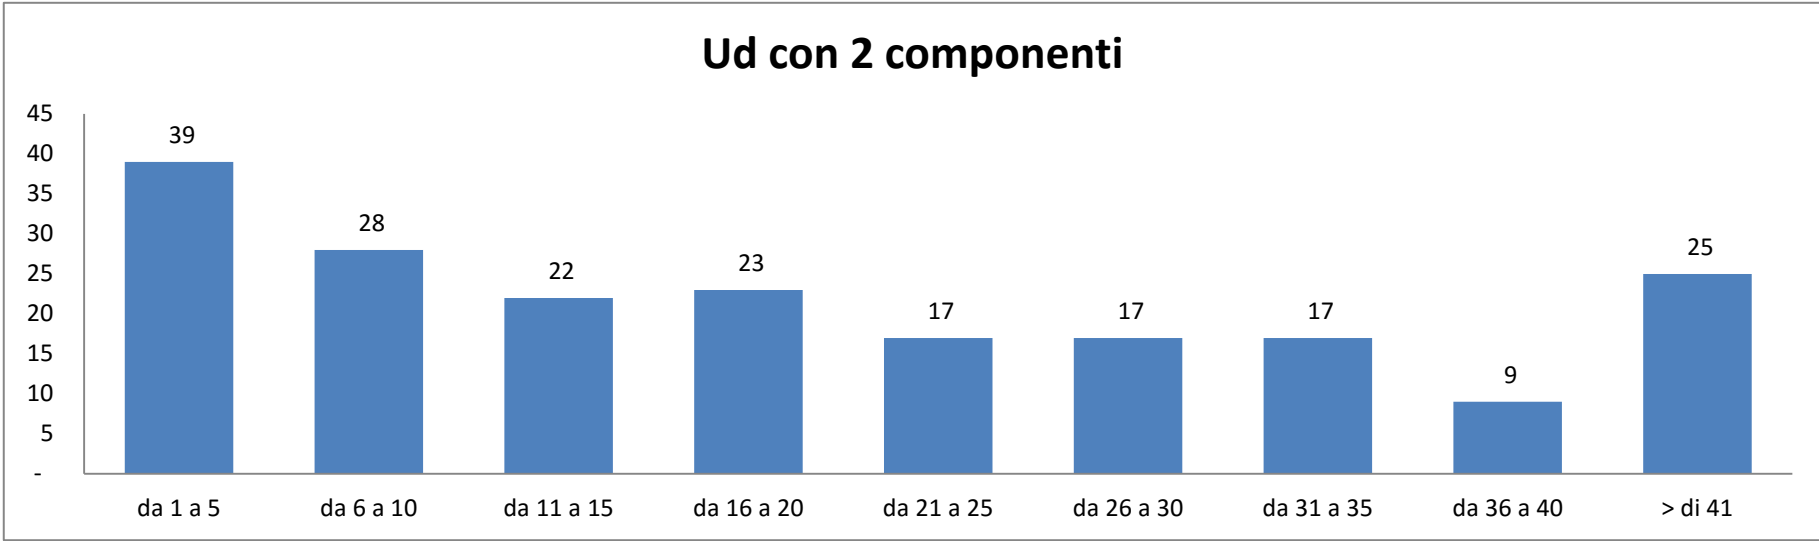

Totale Utenze	418
Utenze Oltre la Media	137
Utenze Sotto la Media	154

Utenze domestiche con 2 componenti

Contenitori da 23 Lt.	418
Contenitori da 120 Lt.	-
Contenitori da 240 Lt.	-

Totale litri svuotati 403.443

Conferimenti Oltre Media	
da 1 a 5	39
da 6 a 10	28
da 11 a 15	22
da 16 a 20	23
da 21 a 25	17
da 26 a 30	17
da 31 a 35	17
da 36 a 40	9
> di 41	25