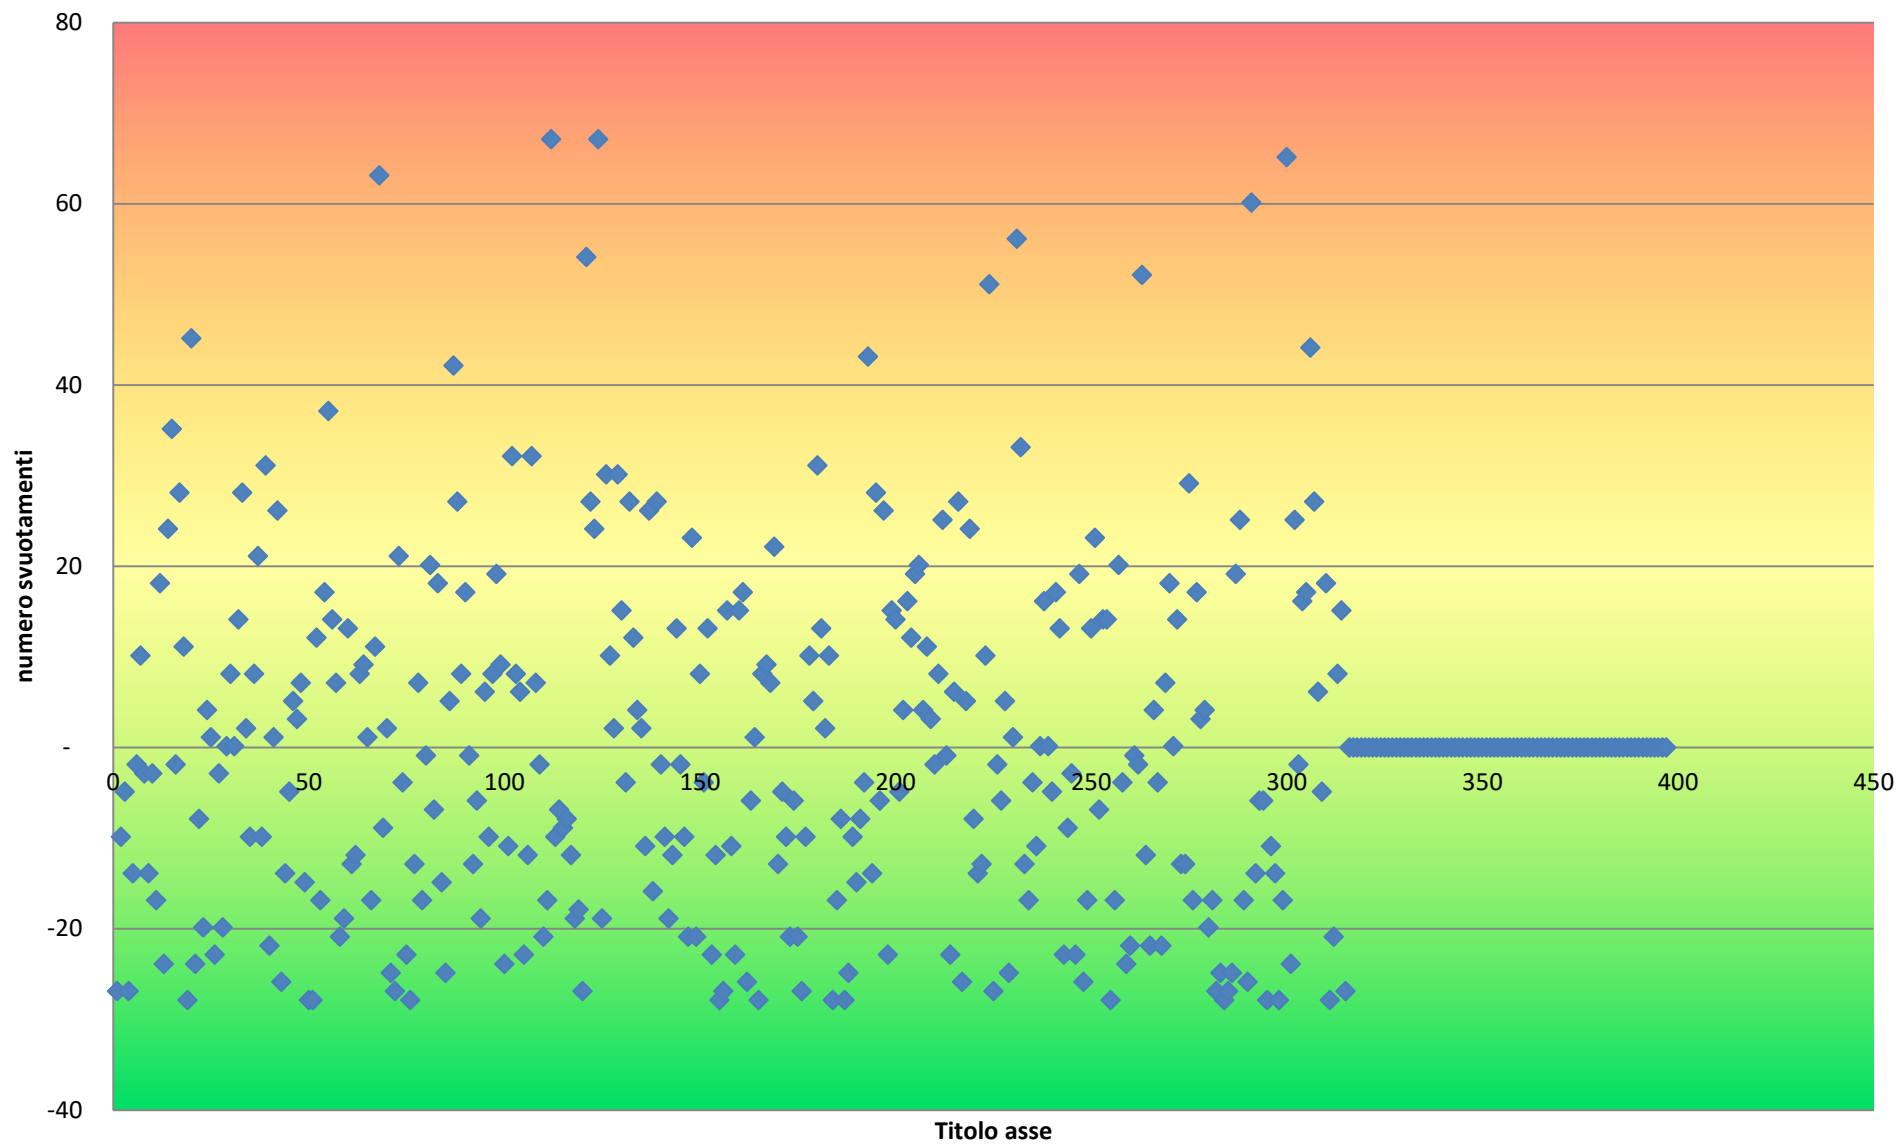

Utenze domestiche con n. 1 componente

Totale Utenze	418
Utenze Oltre la Media	137
Utenze Sotto la Media	154

Utenze domestiche con 2 componenti

Contenitori da 23 Lt.	418
Contenitori da 120 Lt.	-
Contenitori da 240 Lt.	-

Totale litri svuotati 403.443

Conferimenti Oltre Media	
da 1 a 5	39
da 6 a 10	28
da 11 a 15	22
da 16 a 20	23
da 21 a 25	17
da 26 a 30	17
da 31 a 35	17
da 36 a 40	9
> di 41	25