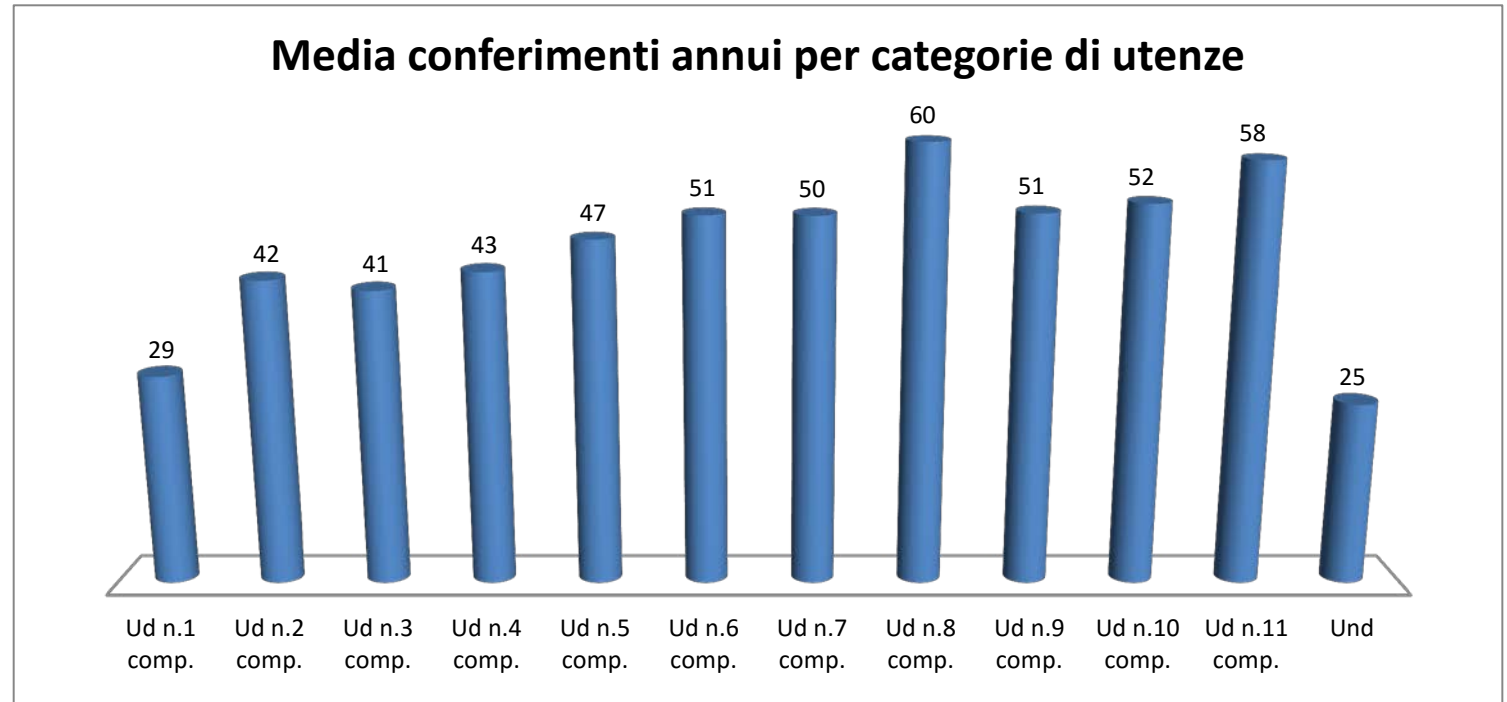

Variazione su periodo precedente

-	34.980	15.000	5.980	16.700
---	--------	--------	-------	--------

Variazione abitanti

-	357
---	-----

n. componenti	media svuotamenti
Ud n.1 comp.	29
Ud n.2 comp.	42
Ud n.3 comp.	41
Ud n.4 comp.	43
Ud n.5 comp.	47
Ud n.6 comp.	51
Ud n.7 comp.	50
Ud n.8 comp.	60
Ud n.9 comp.	51
Ud n.10 comp.	52
Ud n.11 comp.	58
Und	25