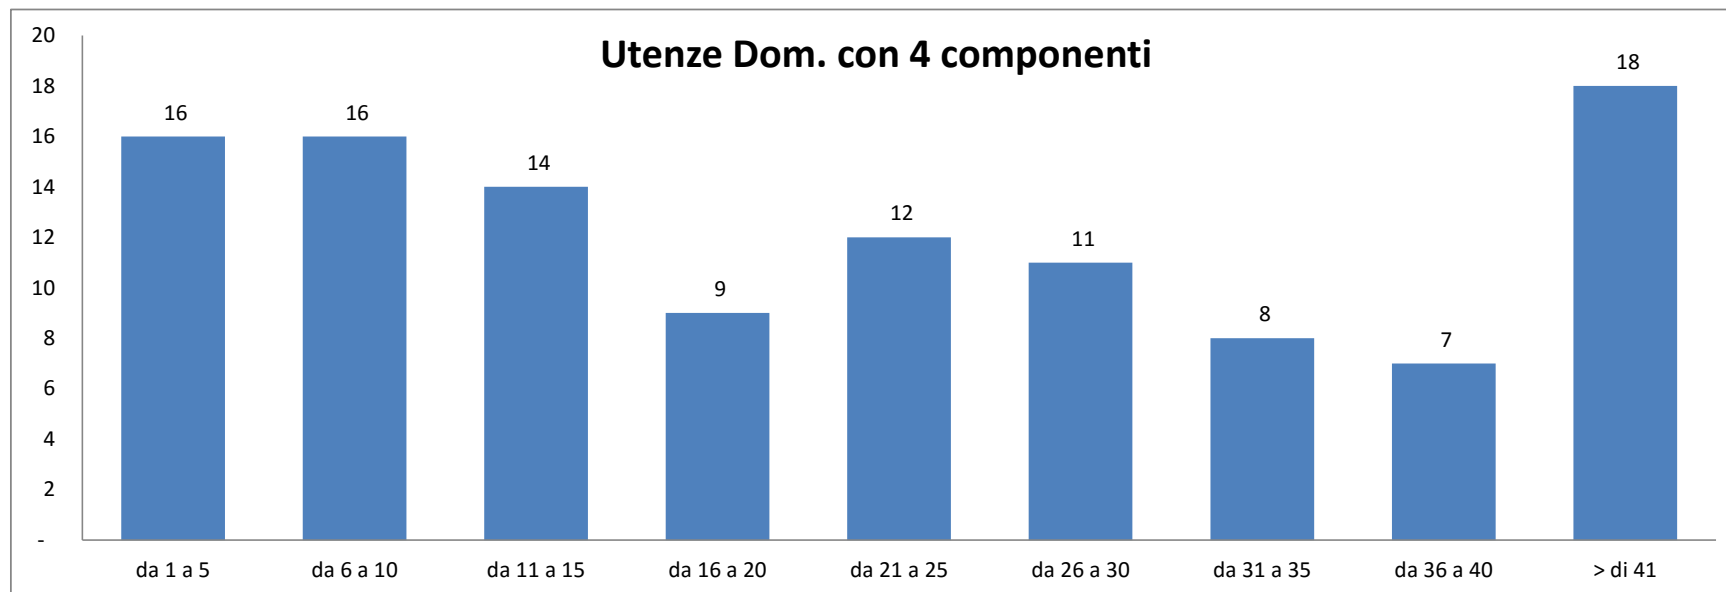

Totale Utenze	237
Utenze Oltre la Media	111
Utenze Sotto la Media	124

Contenitori da 23 Lt.	237
Contenitori da 120 Lt.	-
Contenitori da 240 Lt.	-

Utenze domestiche con 4 componenti

Totale litri svuotati 235.313

Conferimenti Oltre Media	
da 1 a 5	16
da 6 a 10	16
da 11 a 15	14
da 16 a 20	9
da 21 a 25	12
da 26 a 30	11
da 31 a 35	8
da 36 a 40	7
> di 41	18