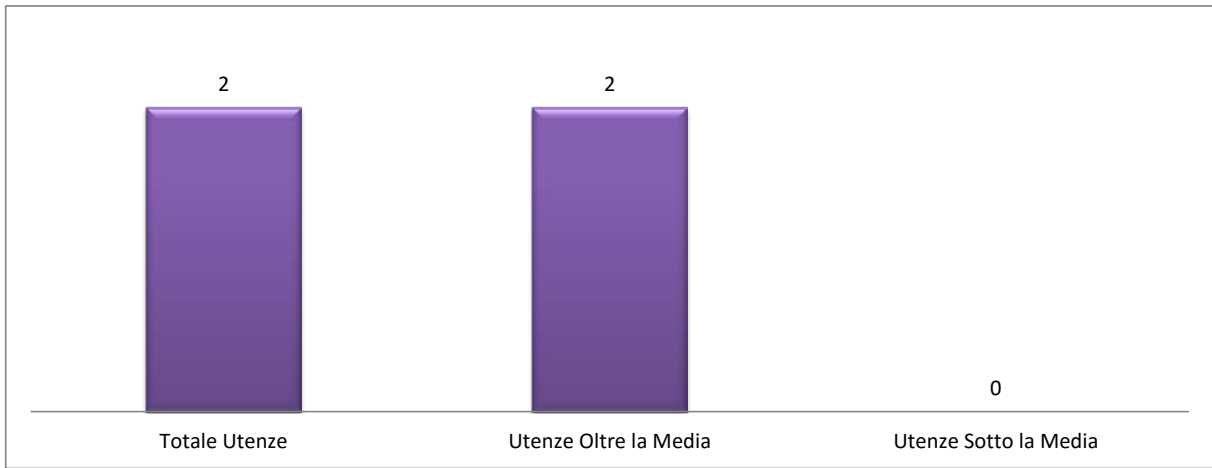

Totale Utenze	2
Utenze Oltre la Media	2
Utenze Sotto la Media	0

Contenitori da 23 Lt.	2
Contenitori da 120 Lt.	-
Contenitori da 240 Lt.	-

Utenze domestiche con 9 componenti

Totale litri svuotati 3.542

Conferimenti Oltre Media	
da 1 a 5	-
da 6 a 10	-
da 11 a 15	-
da 16 a 20	-
da 21 a 25	1
da 26 a 30	1
da 31 a 35	-
da 36 a 40	-
> di 41	-