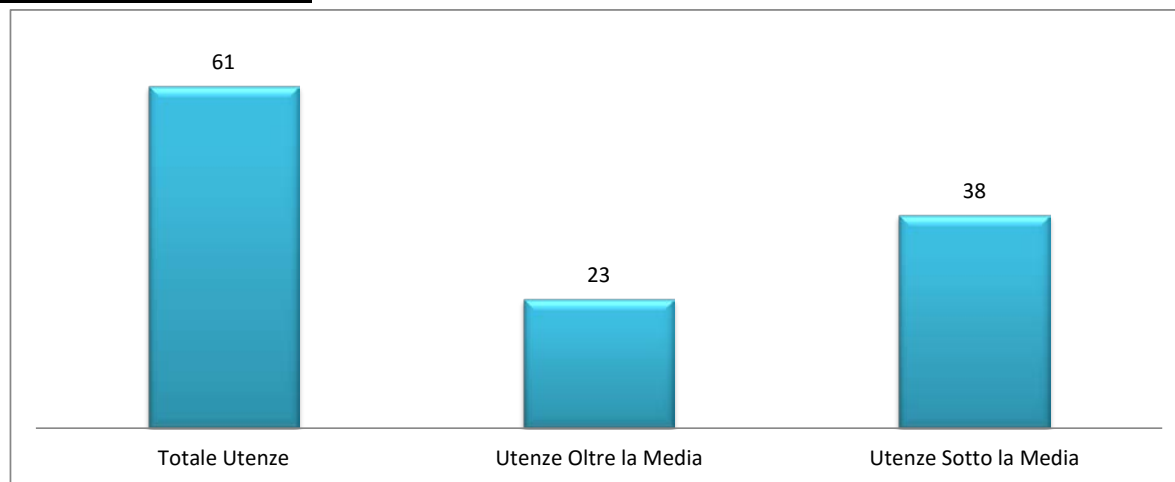

Totale UtENZE	61
UtENZE Oltre la Media	23
UtENZE Sotto la Media	38

Contenitori da 23 Lt.	32
Contenitori da 120 Lt.	17
Contenitori da 240 Lt.	12

UtENZE non Domestiche

Totale litri svuotati 189.465

Conferimenti Oltre Media	
da 1 a 5	5
da 6 a 10	2
da 11 a 15	2
da 16 a 20	-
da 21 a 25	2
da 26 a 30	4
da 31 a 35	2
da 36 a 40	1
> di 41	5