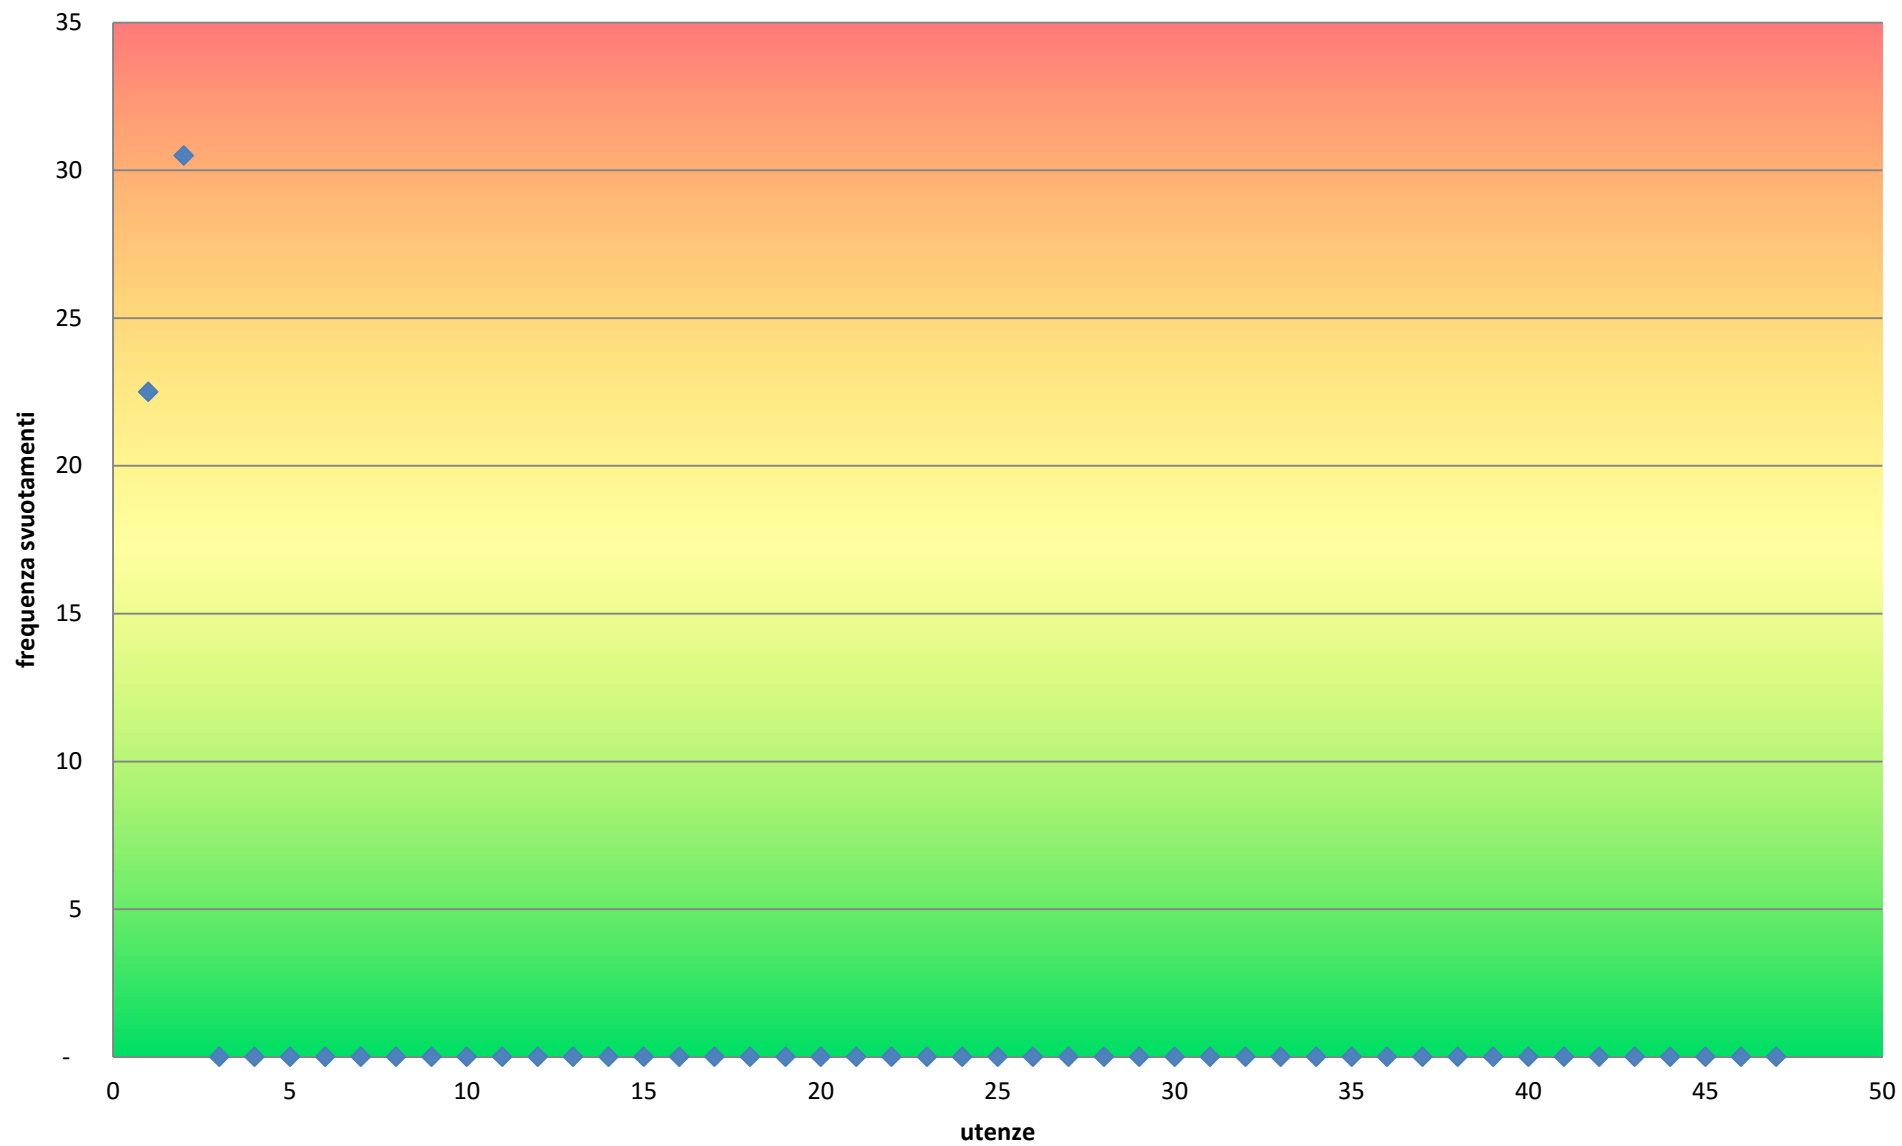

Utenze domestiche con 10 componenti

Totale UtENZE	61
UtENZE Oltre la Media	23
UtENZE Sotto la Media	38

Contenitori da 23 Lt.	32
Contenitori da 120 Lt.	17
Contenitori da 240 Lt.	12

UtENZE non Domestiche

Totale litri svuotati 189.465

Conferimenti Oltre Media	
da 1 a 5	5
da 6 a 10	2
da 11 a 15	2
da 16 a 20	-
da 21 a 25	2
da 26 a 30	4
da 31 a 35	2
da 36 a 40	1
> di 41	5