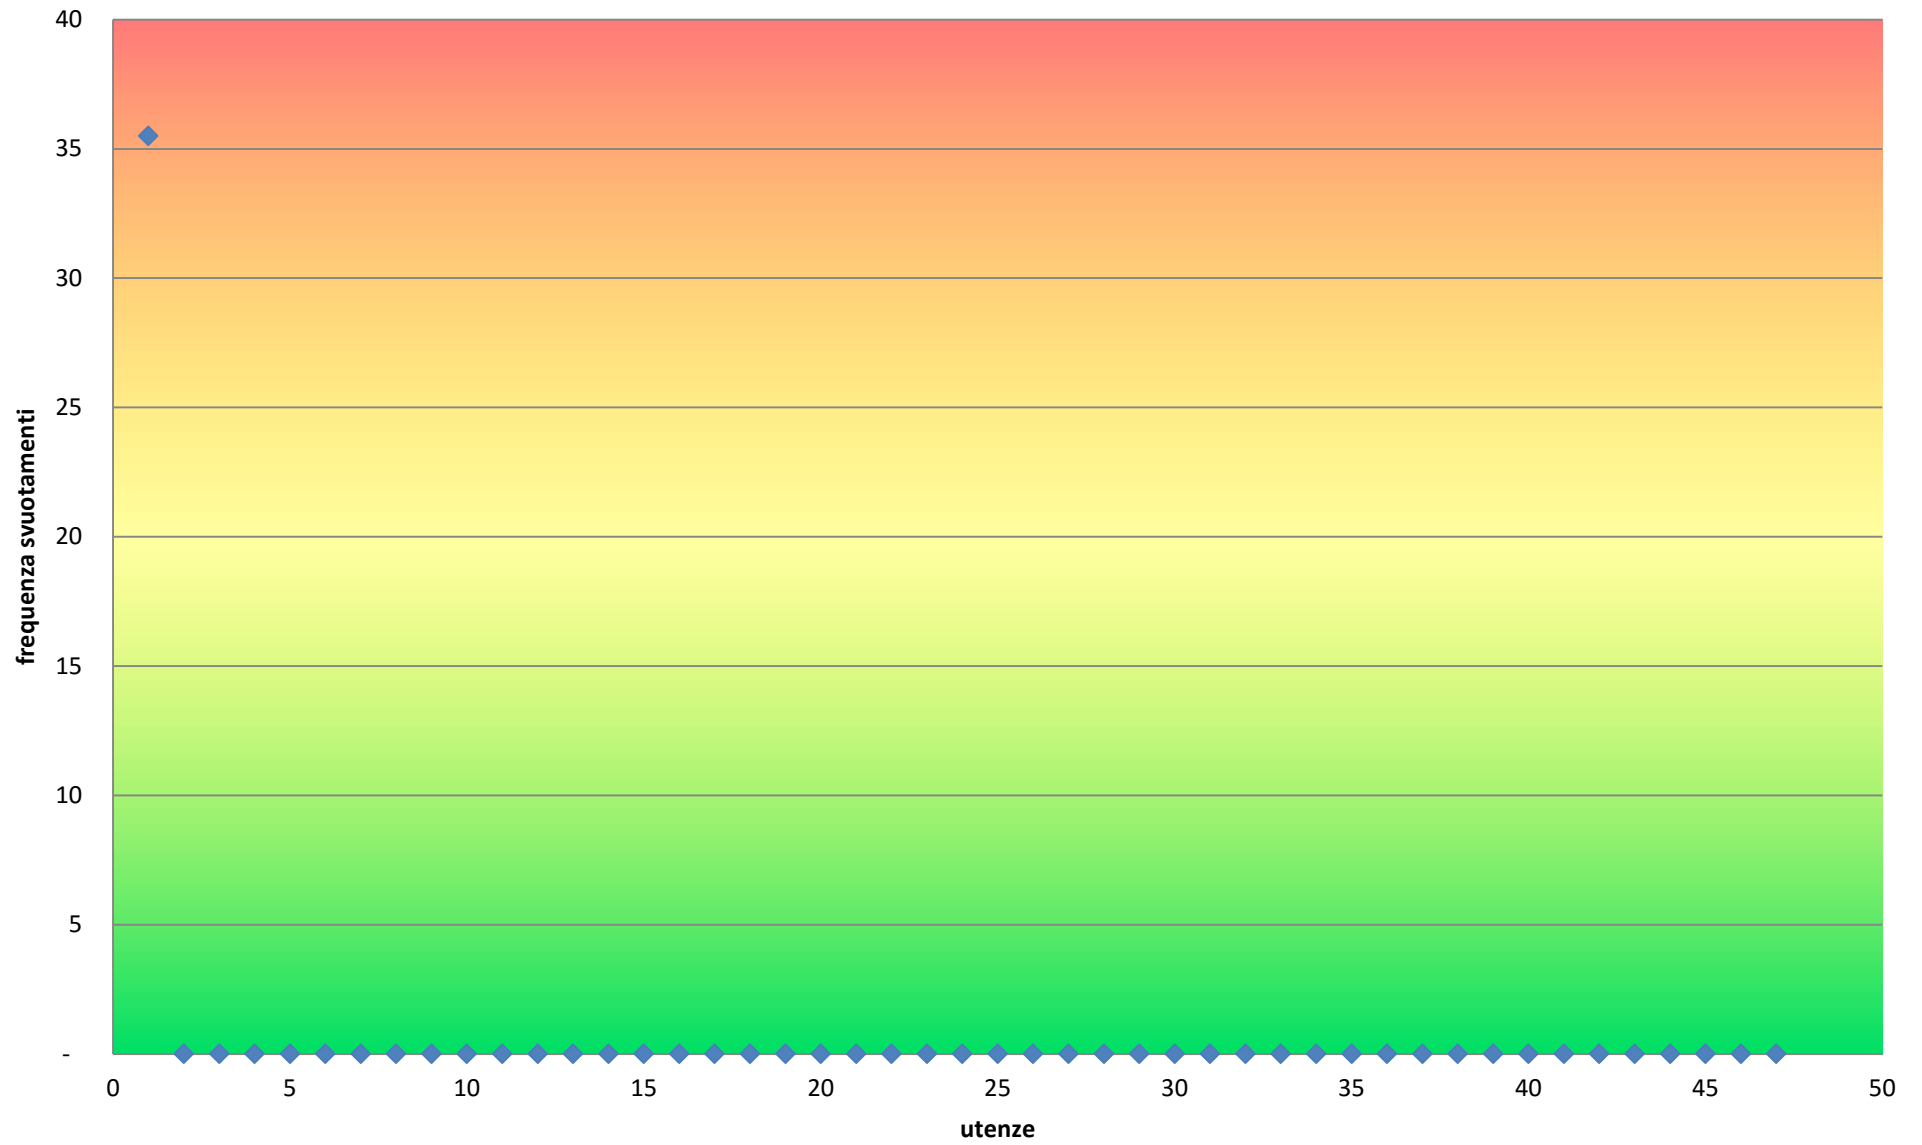

Utenze domestiche con 7 componenti

Totale Utenze	2
Utenze Oltre la Media	1
Utenze Sotto la Media	1

Contenitori da 23 Lt.	2
Contenitori da 120 Lt.	-
Contenitori da 240 Lt.	-

Utenze domestiche con 9 componenti

Totale litri svuotati 2.231

Conferimenti Oltre Media	
da 1 a 5	-
da 6 a 10	-
da 11 a 15	-
da 16 a 20	-
da 21 a 25	-
da 26 a 30	1
da 31 a 35	-
da 36 a 40	-
> di 41	-