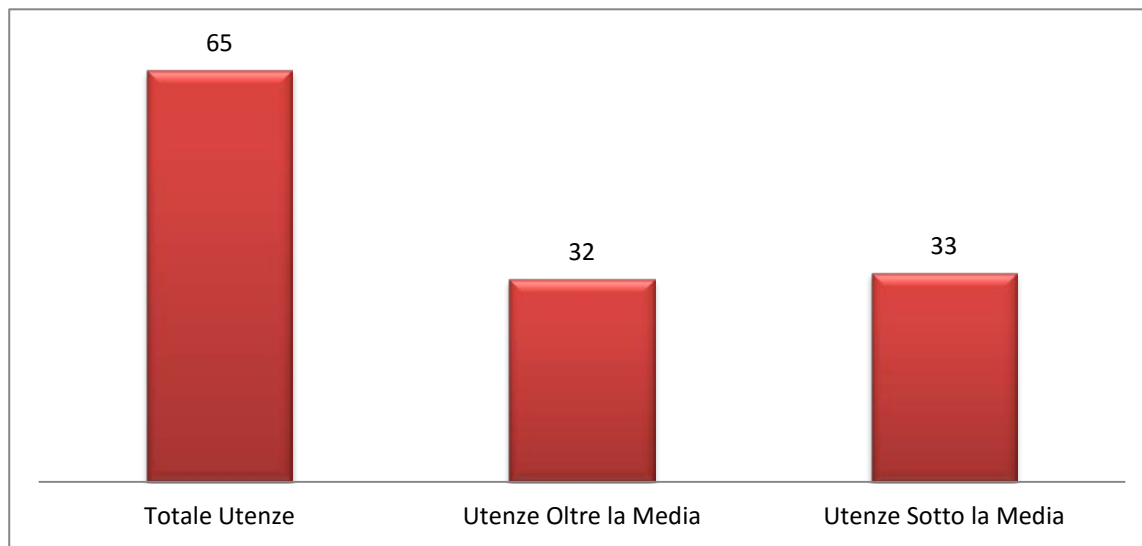

Totale Utenze	65
Utenze Oltre la Media	32
Utenze Sotto la Media	33

Contenitori da 23 Lt.	65
Contenitori da 120 Lt.	-
Contenitori da 240 Lt.	-

Utenze domestiche con 5 componenti

Totale litri svuotati 71.645

Conferimenti Oltre Media	
da 1 a 5	7
da 6 a 10	3
da 11 a 15	5
da 16 a 20	2
da 21 a 25	1
da 26 a 30	1
da 31 a 35	1
da 36 a 40	7
> di 41	5