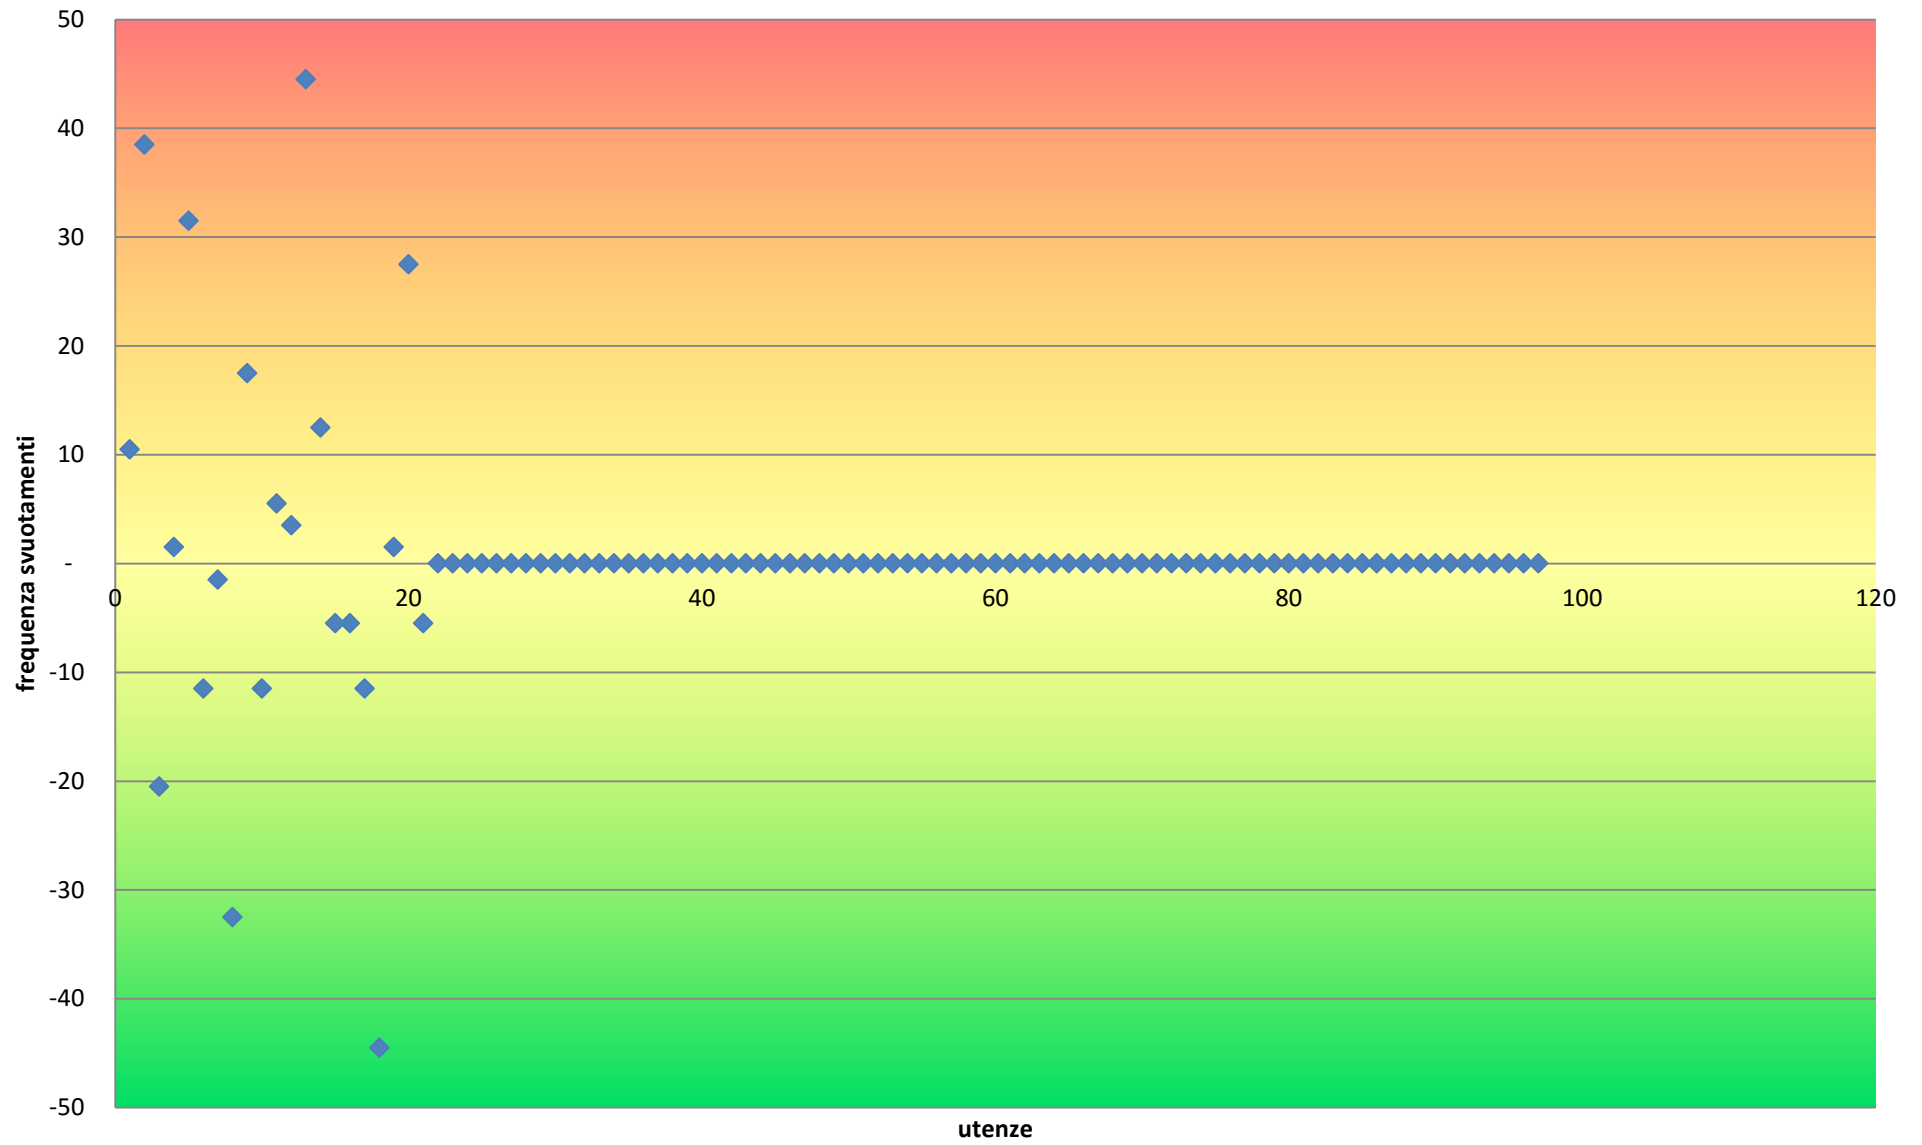

Utenze domestiche con 6 componenti

Totale UtENZE	8
UtENZE Oltre la Media	5
UtENZE Sotto la Media	3

Contenitori da 23 Lt.	8
Contenitori da 120 Lt.	-
Contenitori da 240 Lt.	-

UtENZE domestiche con almeno 7 componenti

Totale litri svuotati 10.281

Conferimenti Oltre Media	
da 1 a 5	-
da 6 a 10	1
da 11 a 15	1
da 16 a 20	-
da 21 a 25	2
da 26 a 30	1
da 31 a 35	-
da 36 a 40	-
> di 41	-