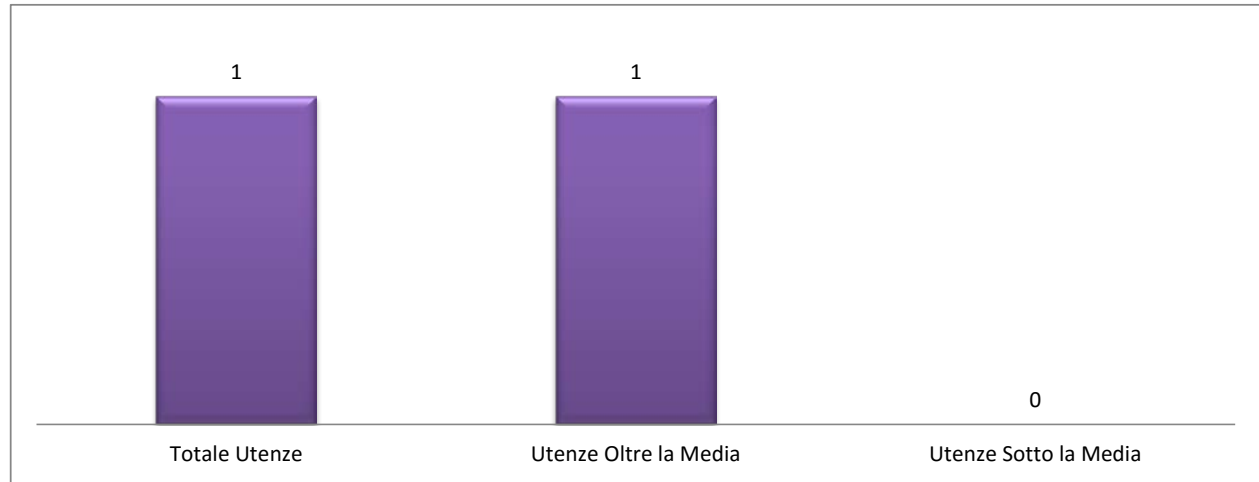

Totale Utenze	1
Utenze Oltre la Media	1
Utenze Sotto la Media	0

Contenitori da 23 Lt.	1
Contenitori da 120 Lt.	-
Contenitori da 240 Lt.	-

Utenze domestiche con 8 componenti

Totale litri svuotati 1.978

Conferimenti Oltre Media	-
da 1 a 5	-
da 6 a 10	-
da 11 a 15	-
da 16 a 20	-
da 21 a 25	-
da 26 a 30	-
da 31 a 35	-
da 36 a 40	-
> di 41	-