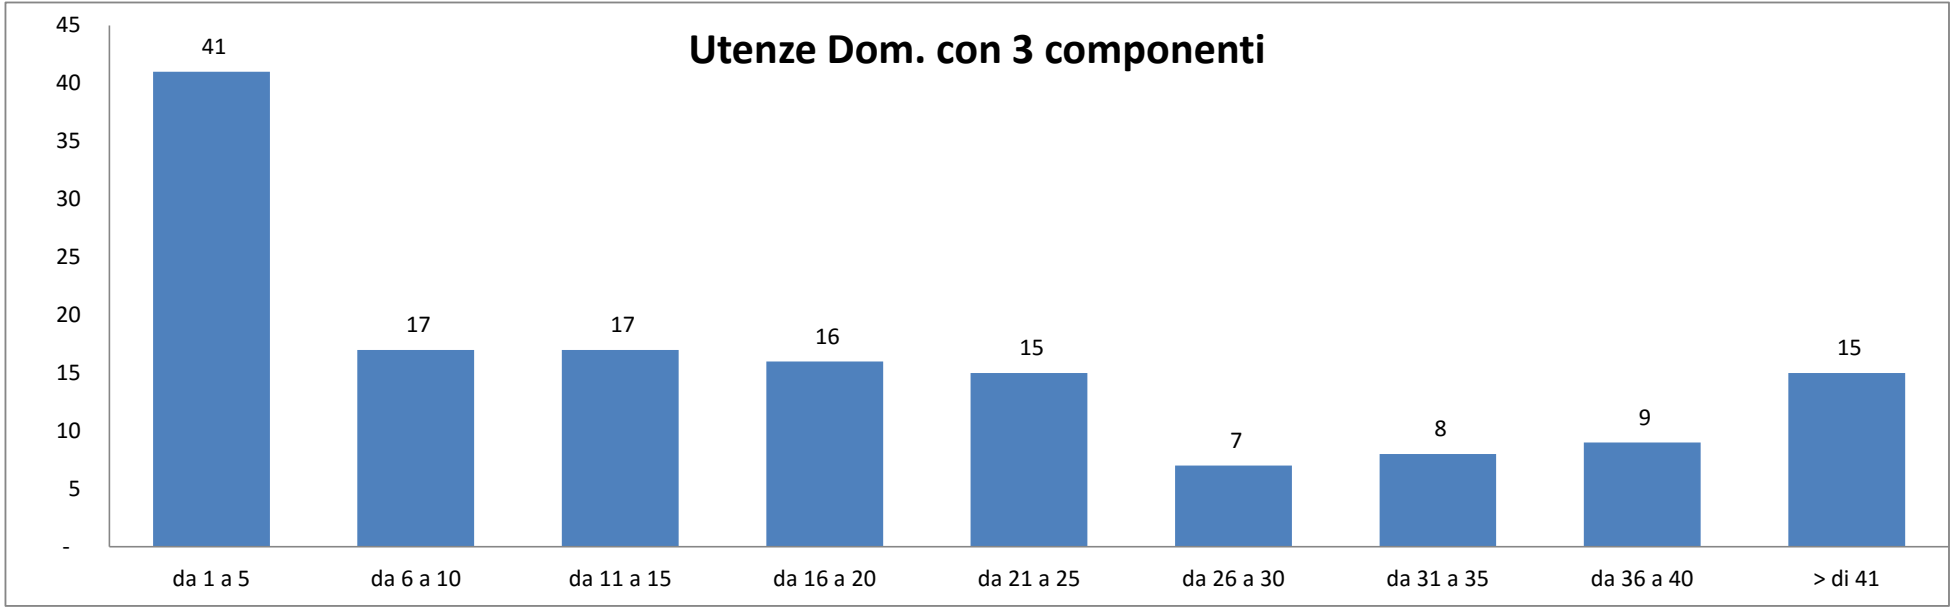

Totale Utenze	353
Utenze Oltre la Media	178
Utenze Sotto la Media	175

Contenitori da 23 Lt.	353
Contenitori da 120 Lt.	-
Contenitori da 240 Lt.	-

Utenze domestiche con 3 componenti

Totale litri svuotati 828

Conferimenti Oltre Media	
da 1 a 5	41
da 6 a 10	17
da 11 a 15	17
da 16 a 20	16
da 21 a 25	15
da 26 a 30	7
da 31 a 35	8
da 36 a 40	9
> di 41	15