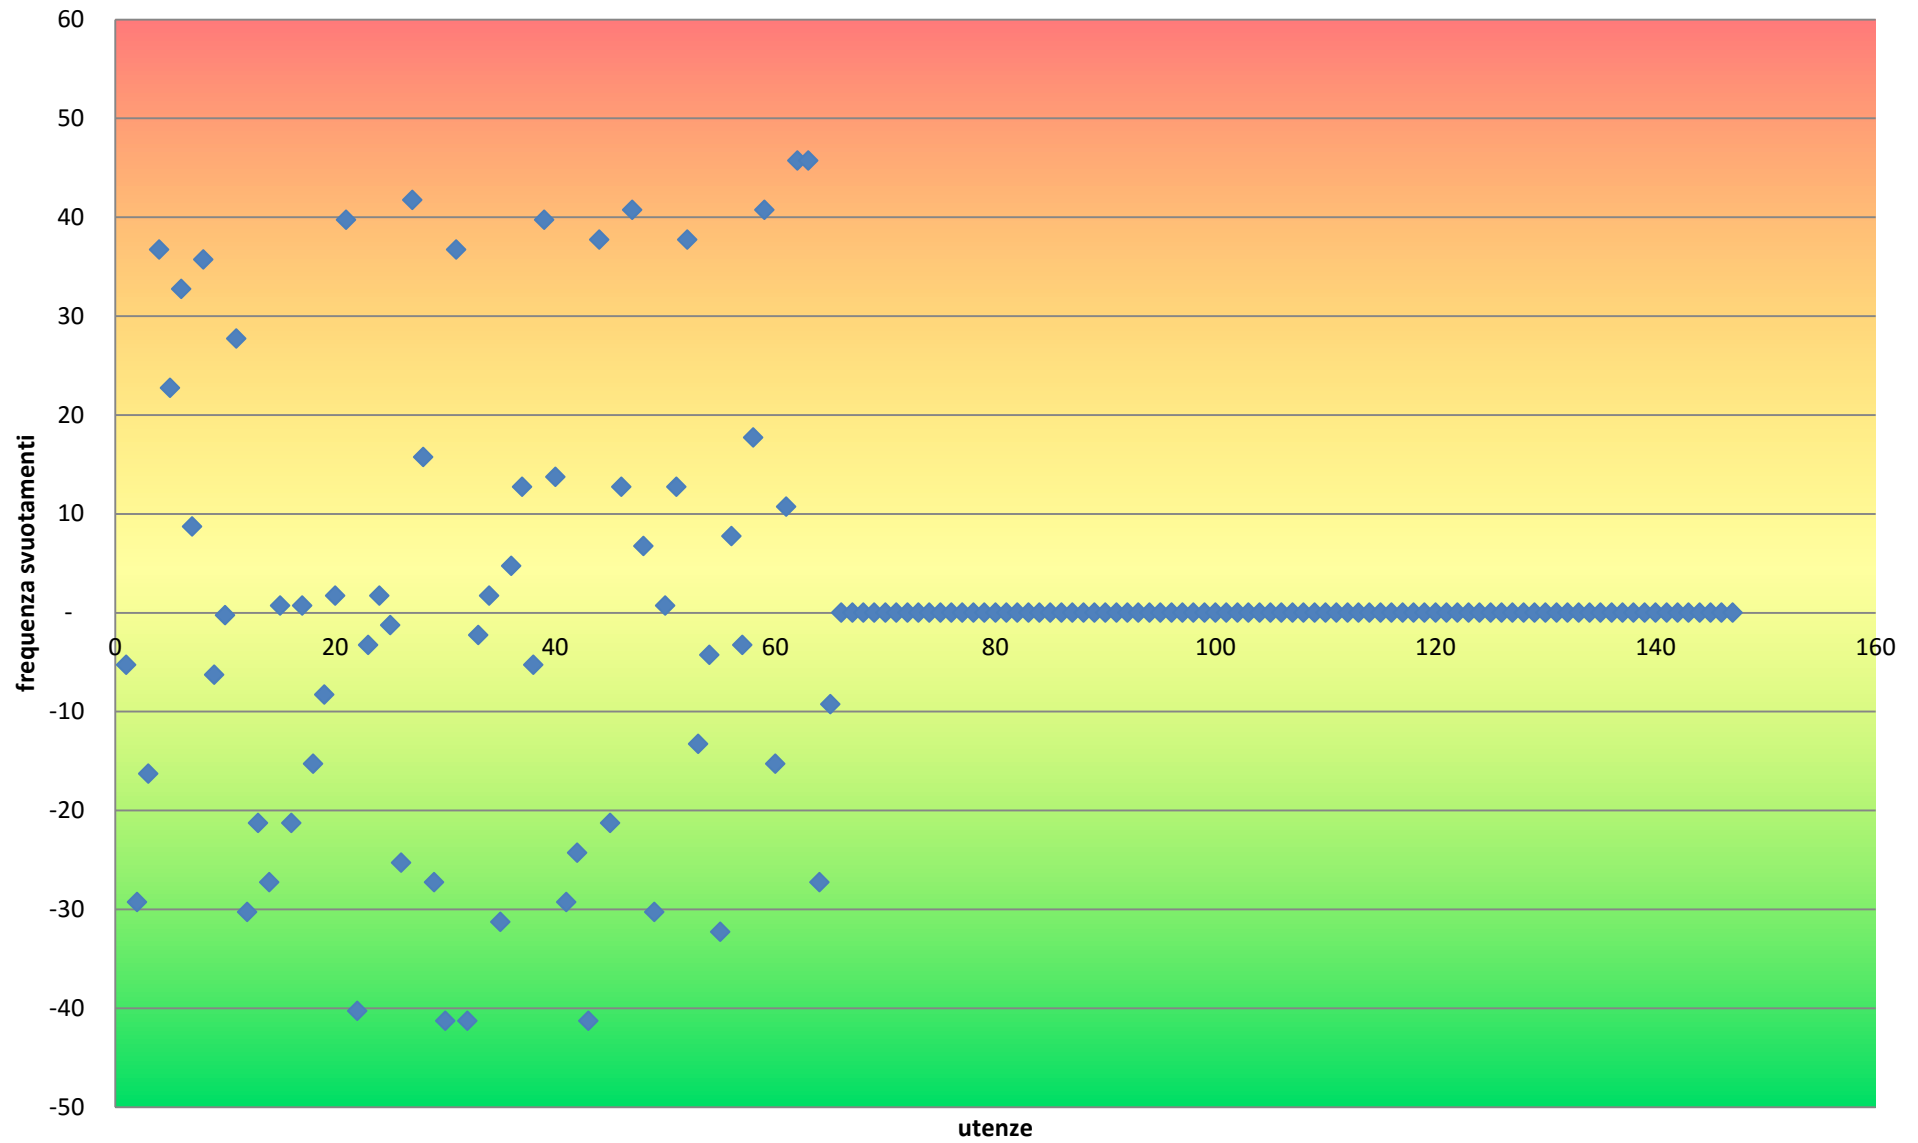

Utenze domestiche con 5 componenti

Totale UtENZE	21
UtENZE Oltre la Media	11
UtENZE Sotto la Media	10

Contenitori da 23 Lt.	21
Contenitori da 120 Lt.	-
Contenitori da 240 Lt.	-

UtENZE domestiche con 6 componenti

Totale litri svuotati 25.415

Conferimenti Oltre Media	
da 1 a 5	4
da 6 a 10	1
da 11 a 15	1
da 16 a 20	1
da 21 a 25	-
da 26 a 30	1
da 31 a 35	1
da 36 a 40	1
> di 41	1