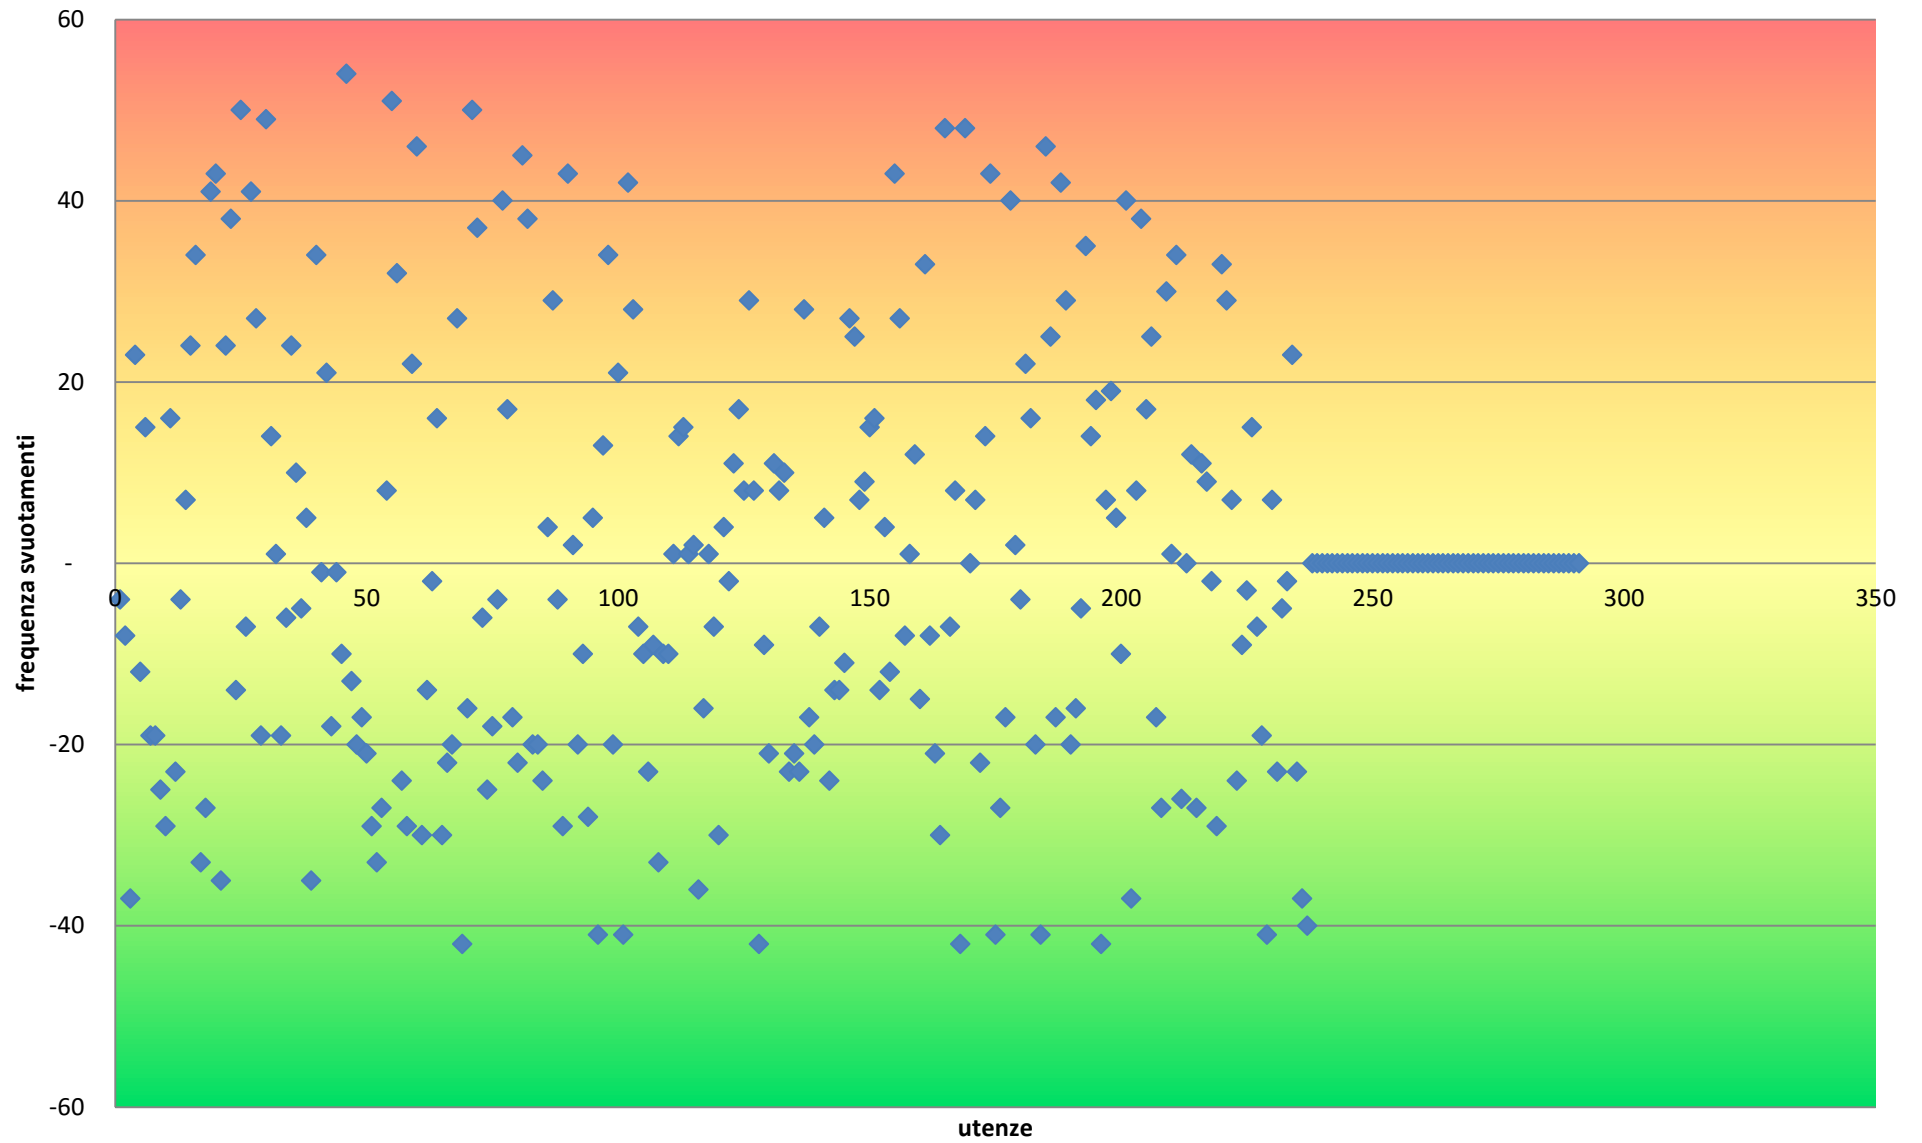

Utenze domestiche con 4 componenti

Totale Utenze	65
Utenze Oltre la Media	32
Utenze Sotto la Media	33

Contenitori da 23 Lt.	65
Contenitori da 120 Lt.	-
Contenitori da 240 Lt.	-

Utenze domestiche con 5 componenti

Totale litri svuotati 71.645

Conferimenti Oltre Media	
da 1 a 5	7
da 6 a 10	3
da 11 a 15	5
da 16 a 20	2
da 21 a 25	1
da 26 a 30	1
da 31 a 35	1
da 36 a 40	7
> di 41	5