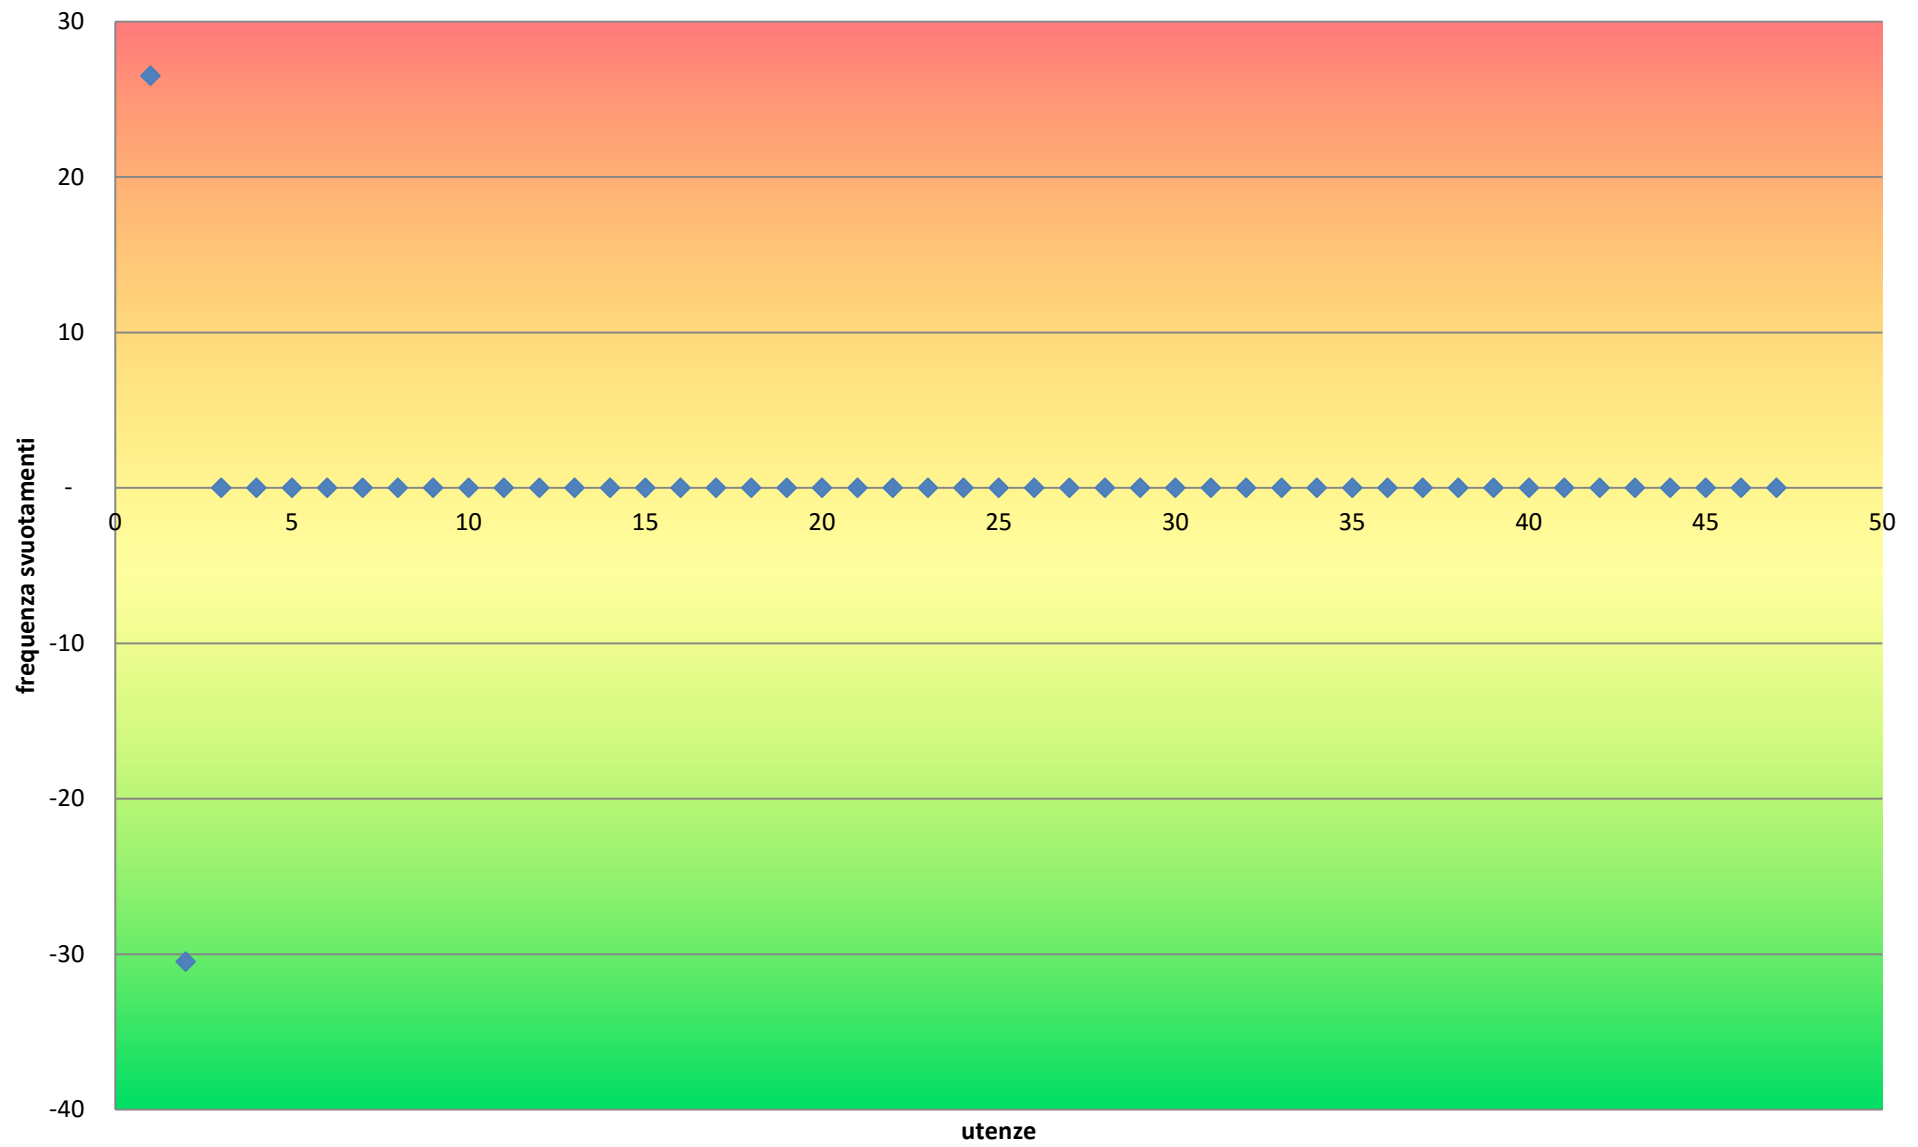

Utenze domestiche con 9 componenti

Totale Utenze	2
Utenze Oltre la Media	2
Utenze Sotto la Media	0

Contenitori da 23 Lt.	2
Contenitori da 120 Lt.	-
Contenitori da 240 Lt.	-

Utenze domestiche con 9 componenti

Totale litri svuotati 3.542

Conferimenti Oltre Media	
da 1 a 5	-
da 6 a 10	-
da 11 a 15	-
da 16 a 20	-
da 21 a 25	1
da 26 a 30	1
da 31 a 35	-
da 36 a 40	-
> di 41	-