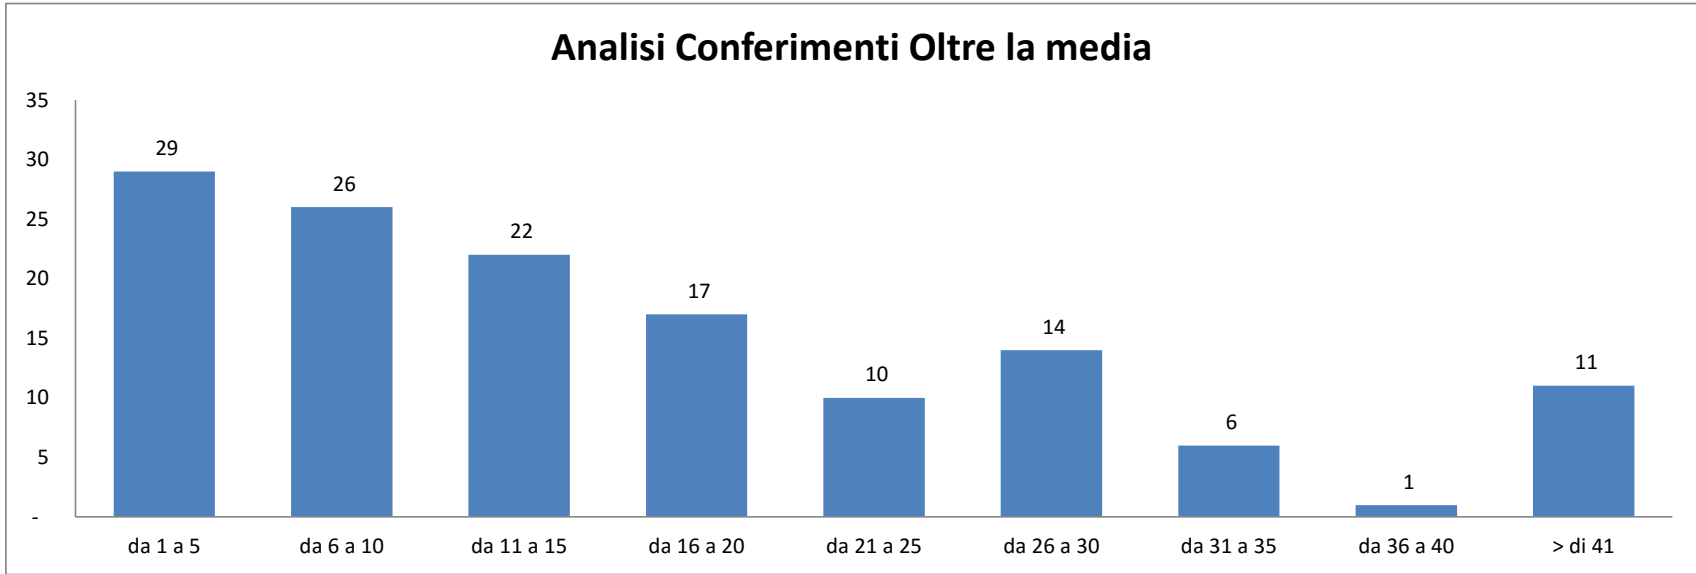

Totale UtENZE	315
UtENZE Oltre la Media	146
UtENZE Sotto la Media	169

Contenitori da 23 Lt.	315
Contenitori da 120 Lt.	-
Contenitori da 240 Lt.	-

UtENZE domestiche con 1 componente

Totale litri svuotati 345

Conferimenti Oltre Media	
da 1 a 5	29
da 6 a 10	26
da 11 a 15	22
da 16 a 20	17
da 21 a 25	10
da 26 a 30	14
da 31 a 35	6
da 36 a 40	1
> di 41	11