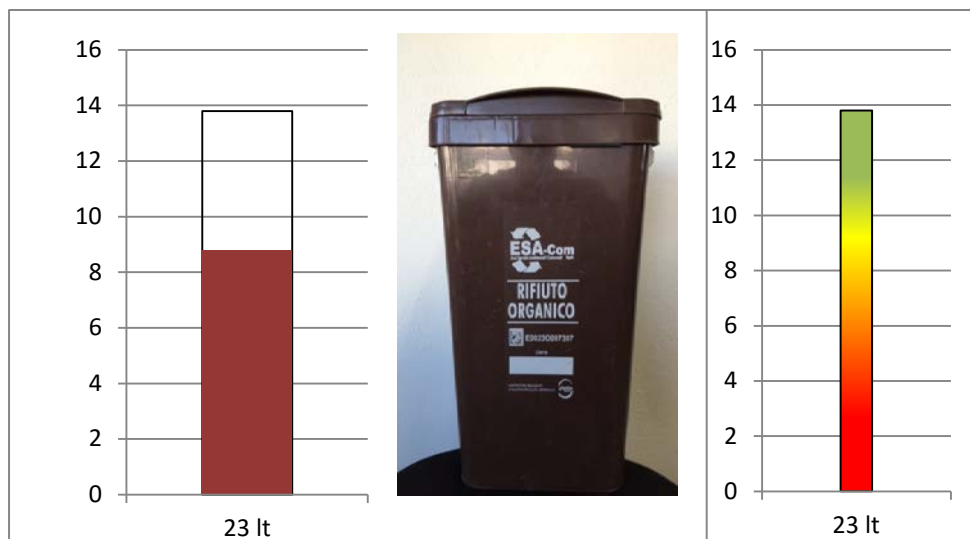

n. utenze con contenitori	Ud	1417
	Und	61
	Totale utenze	1478

n. utenze senza contenitori	Ud	536
	Und	175
	Totale UtENZE	711

Kg/Ab. Raccolti 98

ripartizione utenze

Conferimento medio contenitore da 23 lt.

I grafici riportati indicano il grado di riempimento per tipologia di contenitori riferiti al periodo di analisi.

La capacità dei contenitori è di gran lunga superiore alle frequenze dei conferimenti attualmente in essere da parte degli utenti.