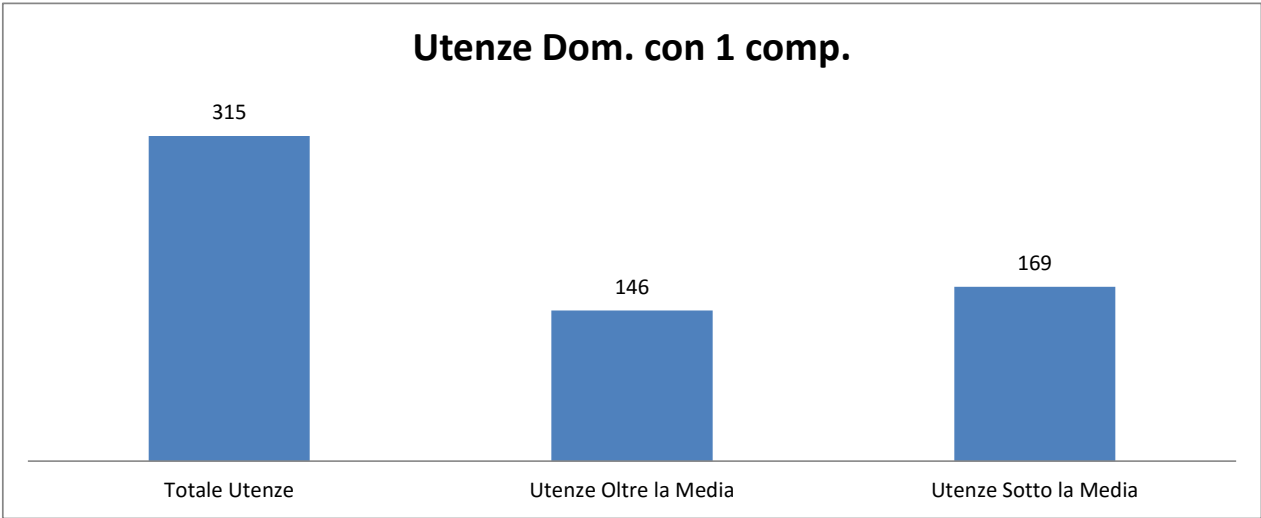

Totale UtENZE	315
UtENZE Oltre la Media	146
UtENZE Sotto la Media	169

Contenitori da 23 Lt.	315
Contenitori da 120 Lt.	-
Contenitori da 240 Lt.	-

UtENZE domestiche con 1 componente

Totale litri svuotati 345

Conferimenti Oltre Media	
da 1 a 5	29
da 6 a 10	26
da 11 a 15	22
da 16 a 20	17
da 21 a 25	10
da 26 a 30	14
da 31 a 35	6
da 36 a 40	1
> di 41	11