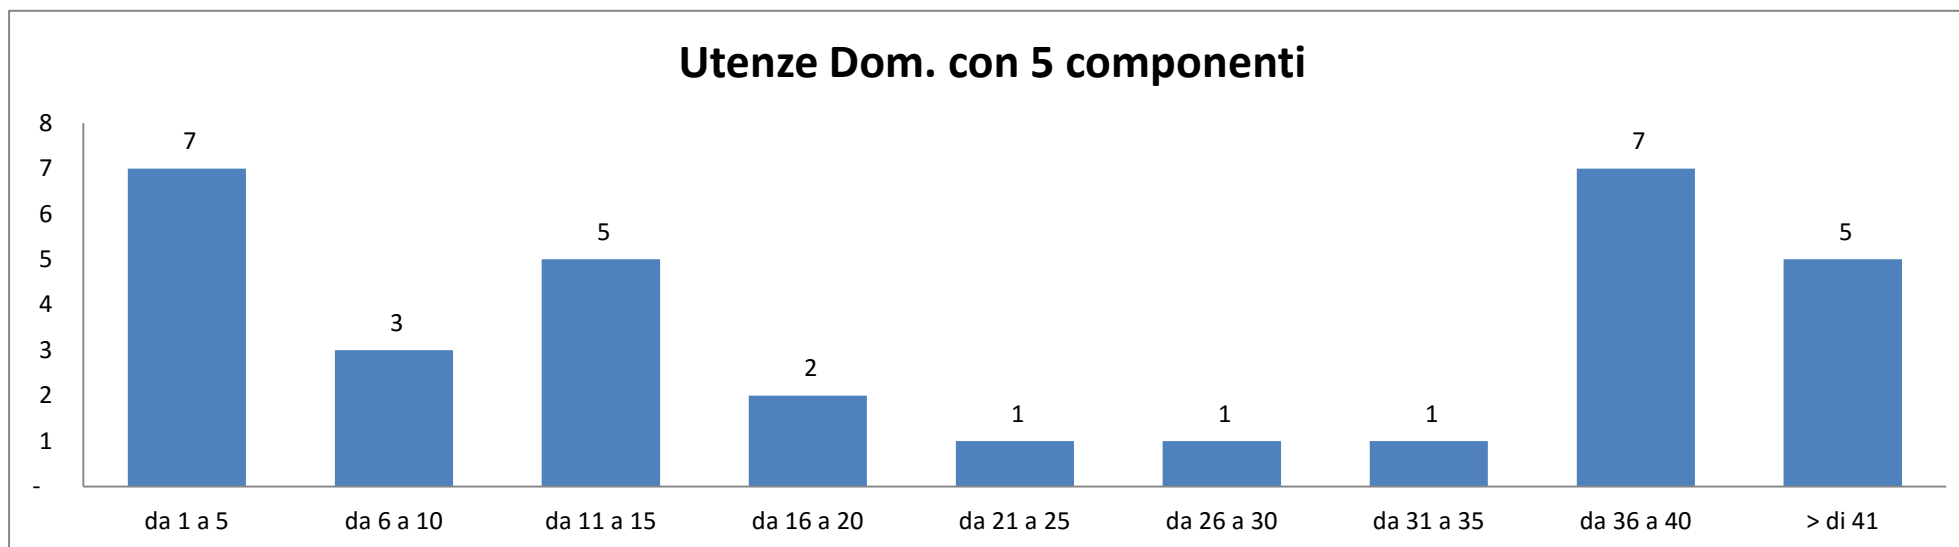

Totale Utenze	65
Utenze Oltre la Media	32
Utenze Sotto la Media	33

Contenitori da 23 Lt.	65
Contenitori da 120 Lt.	-
Contenitori da 240 Lt.	-

Utenze domestiche con 5 componenti

Totale litri svuotati 71.645

Conferimenti Oltre Media	
da 1 a 5	7
da 6 a 10	3
da 11 a 15	5
da 16 a 20	2
da 21 a 25	1
da 26 a 30	1
da 31 a 35	1
da 36 a 40	7
> di 41	5