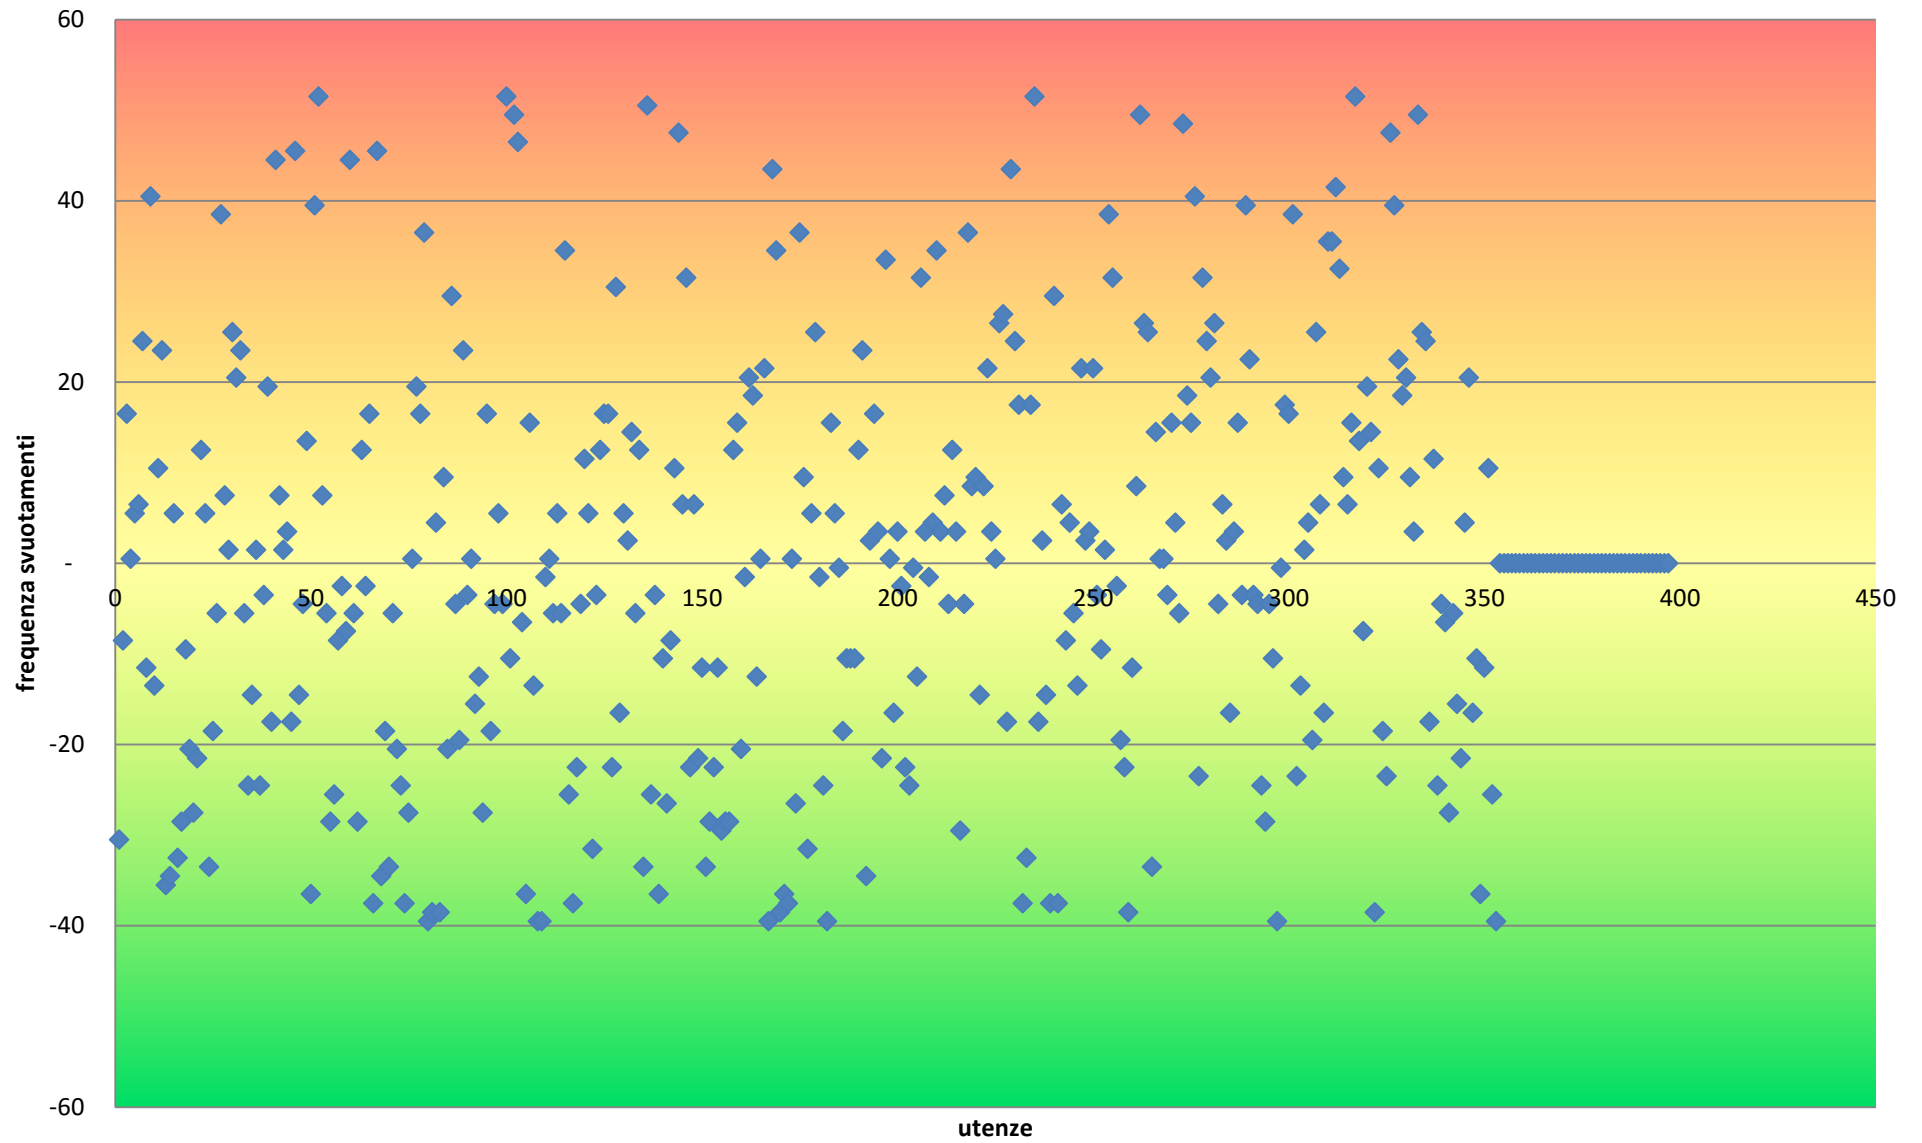

Utenze domestiche con 3 componenti

Totale Utenze	237
Utenze Oltre la Media	111
Utenze Sotto la Media	124

Contenitori da 23 Lt.	237
Contenitori da 120 Lt.	-
Contenitori da 240 Lt.	-

Utenze domestiche con 4 componenti

Totale litri svuotati 235.313

Conferimenti Oltre Media	
da 1 a 5	16
da 6 a 10	16
da 11 a 15	14
da 16 a 20	9
da 21 a 25	12
da 26 a 30	11
da 31 a 35	8
da 36 a 40	7
> di 41	18