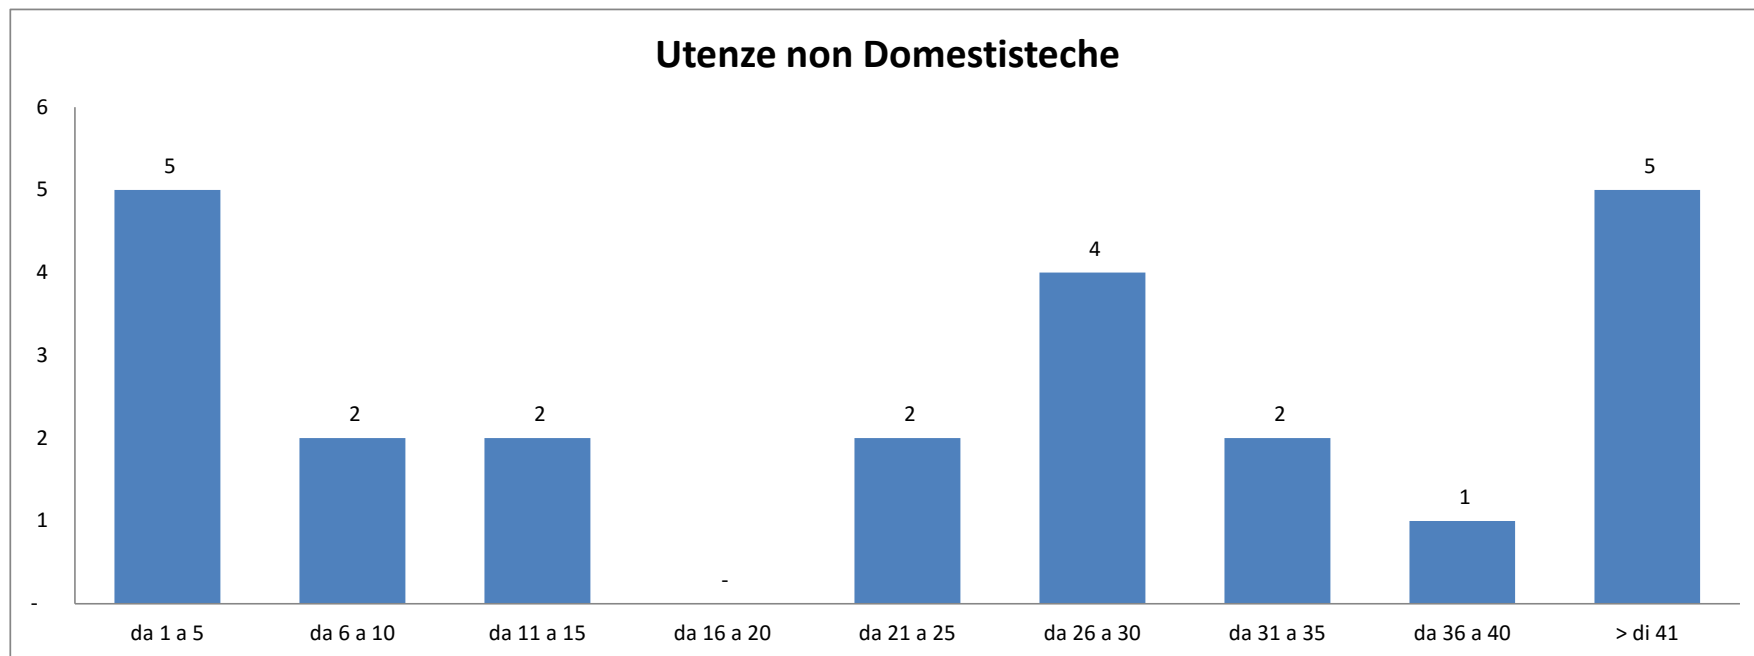

Totale UtENZE	61
UtENZE Oltre la Media	23
UtENZE Sotto la Media	38

Contenitori da 23 Lt.	32
Contenitori da 120 Lt.	17
Contenitori da 240 Lt.	12

UtENZE non Domestiche

Totale litri svuotati 189.465

Conferimenti Oltre Media	
da 1 a 5	5
da 6 a 10	2
da 11 a 15	2
da 16 a 20	-
da 21 a 25	2
da 26 a 30	4
da 31 a 35	2
da 36 a 40	1
> di 41	5