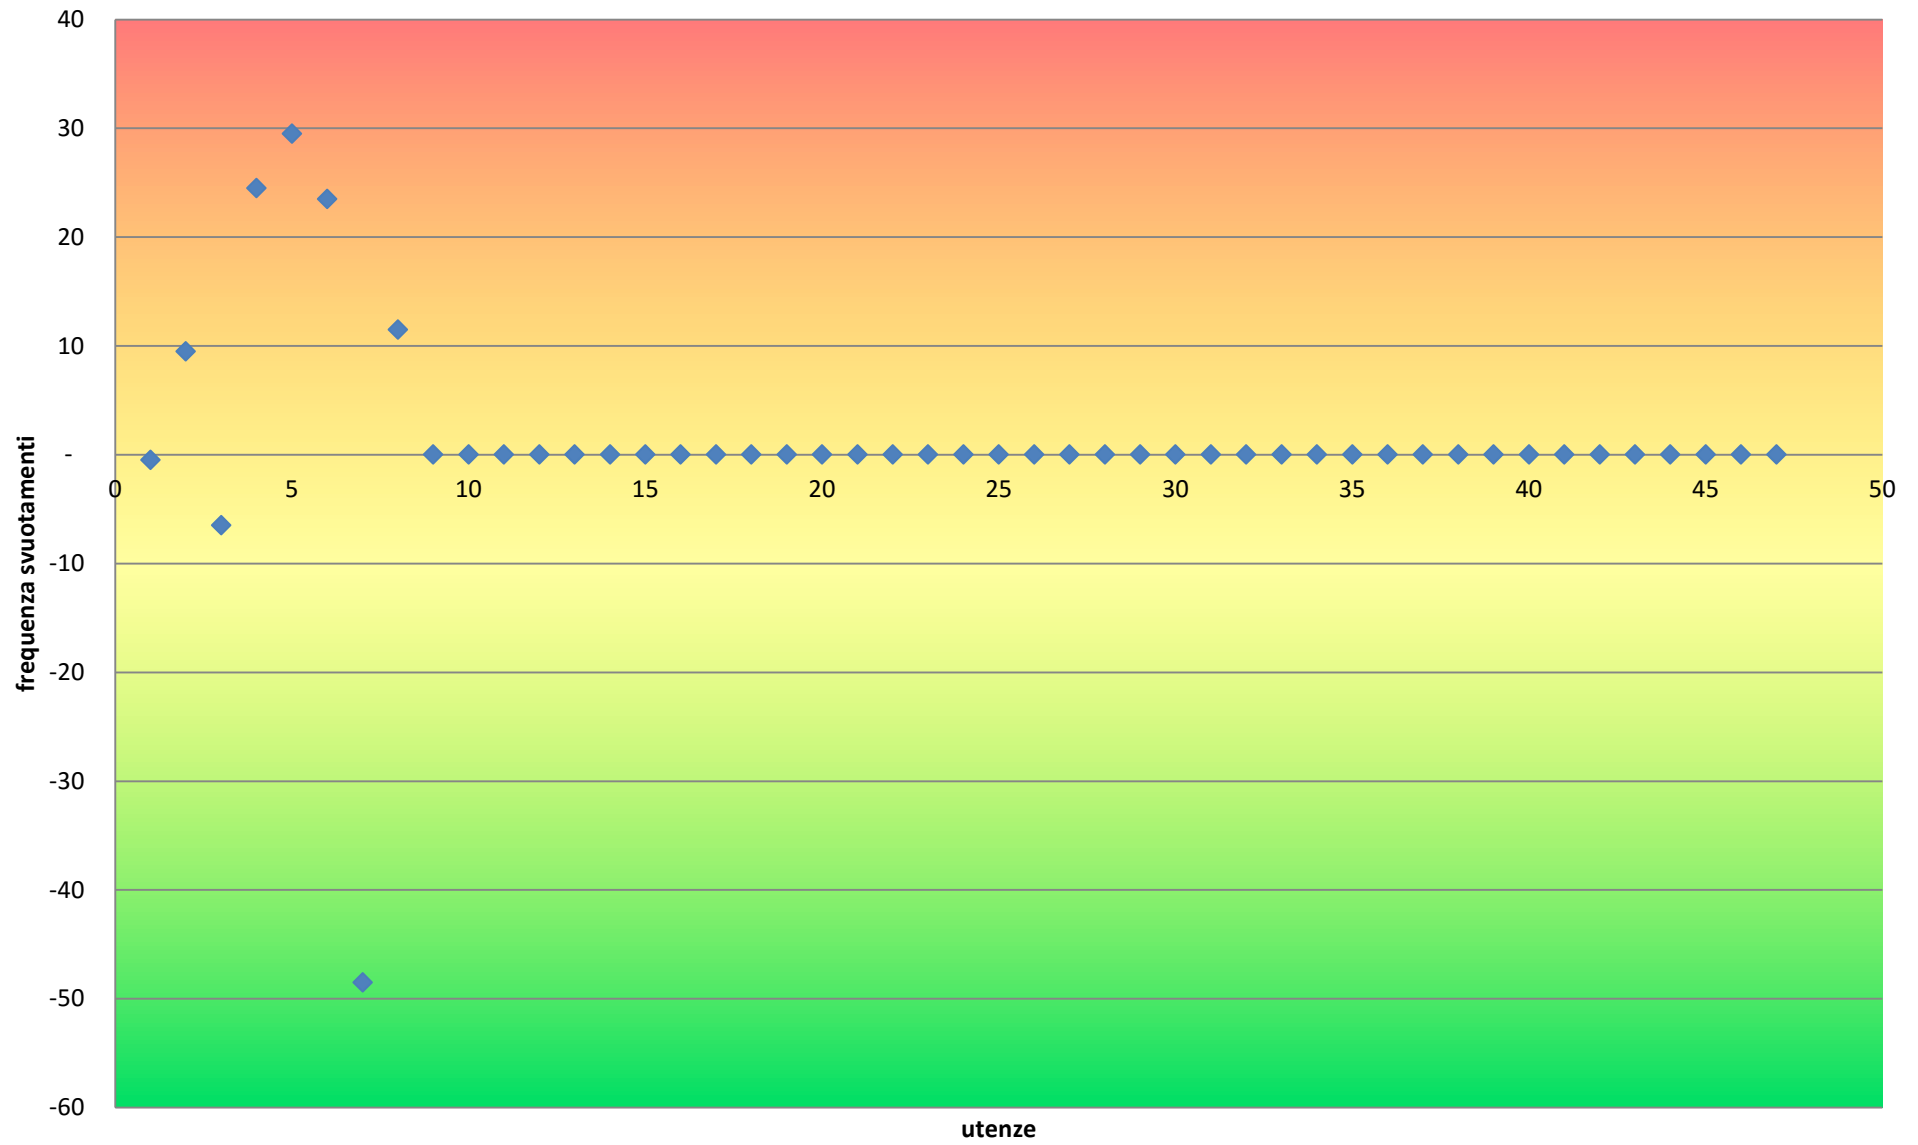

Utenze domestiche con 7 componenti

Totale Utenze	1
Utenze Oltre la Media	1
Utenze Sotto la Media	0

Contenitori da 23 Lt.	1
Contenitori da 120 Lt.	-
Contenitori da 240 Lt.	-

Utenze domestiche con 8 componenti

Totale litri svuotati 1.978

Conferimenti Oltre Media	-
da 1 a 5	-
da 6 a 10	-
da 11 a 15	-
da 16 a 20	-
da 21 a 25	-
da 26 a 30	-
da 31 a 35	-
da 36 a 40	-
> di 41	-