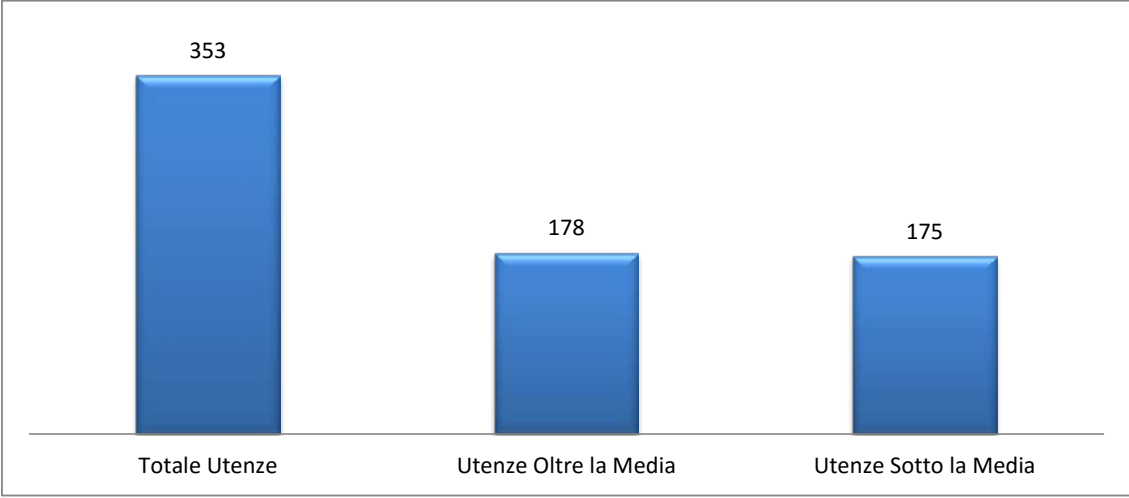

Totale Utenze	353
Utenze Oltre la Media	178
Utenze Sotto la Media	175

Contenitori da 23 Lt.	353
Contenitori da 120 Lt.	-
Contenitori da 240 Lt.	-

Utenze domestiche con 3 componenti

Totale litri svuotati 828

Conferimenti Oltre Media	
da 1 a 5	41
da 6 a 10	17
da 11 a 15	17
da 16 a 20	16
da 21 a 25	15
da 26 a 30	7
da 31 a 35	8
da 36 a 40	9
> di 41	15