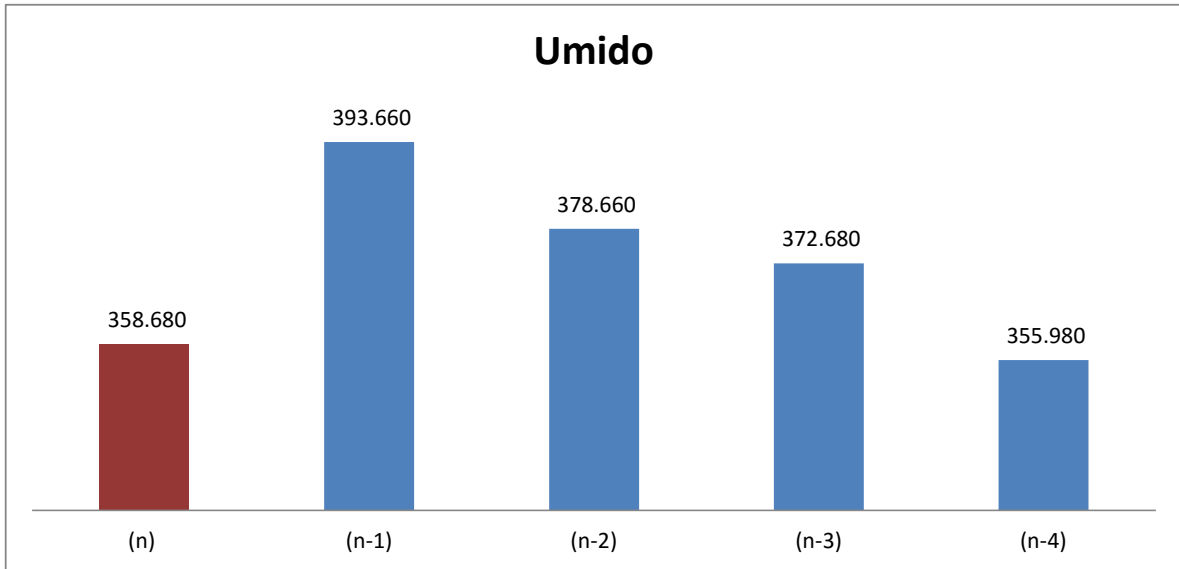

Variazione su periodo precedente

-	34.980	15.000	5.980	16.700
---	--------	--------	-------	--------

Variazione abitanti

-	357
---	-----

n. componenti	media svuotamenti
Ud n.1 comp.	29
Ud n.2 comp.	42
Ud n.3 comp.	41
Ud n.4 comp.	43
Ud n.5 comp.	47
Ud n.6 comp.	51
Ud n.7 comp.	50
Ud n.8 comp.	60
Ud n.9 comp.	51
Ud n.10 comp.	52
Ud n.11 comp.	58
Und	25