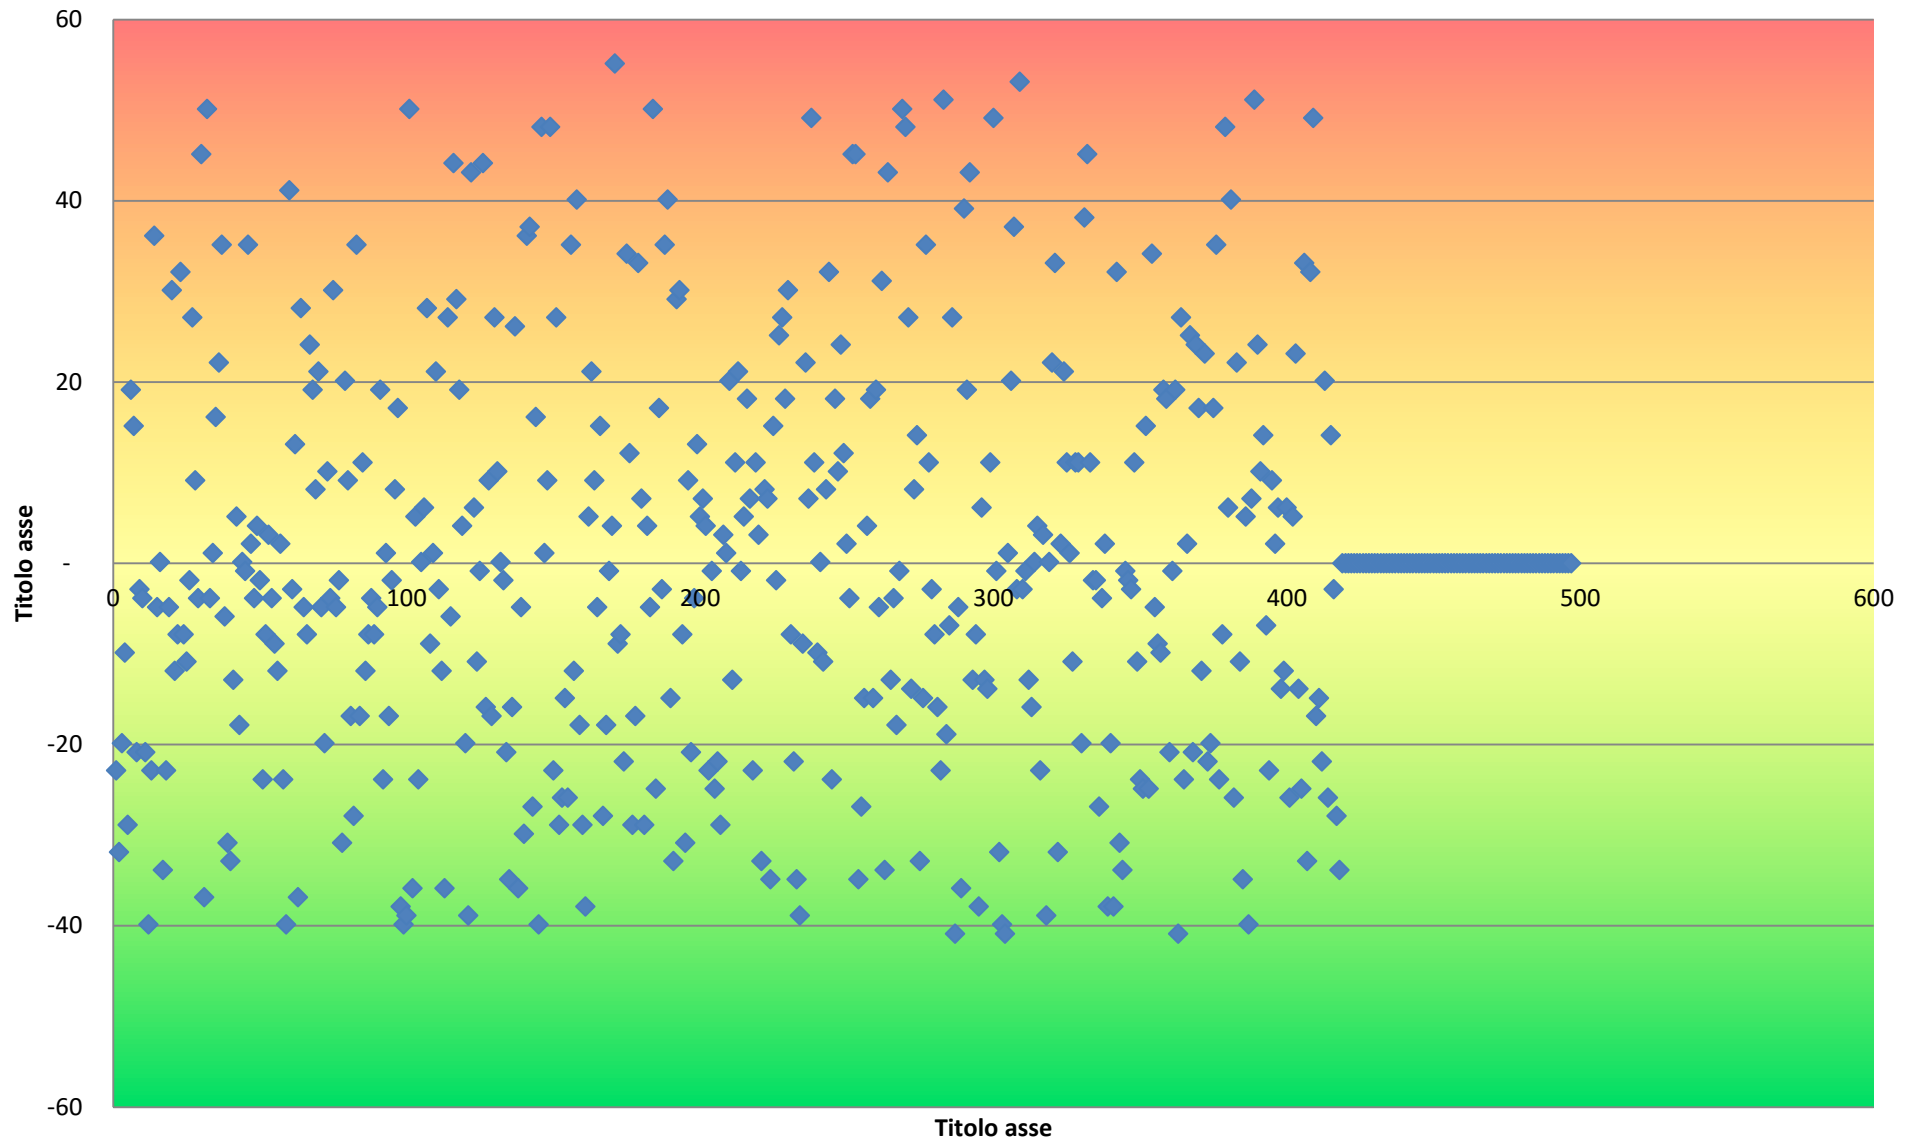

Ud con n. 2 componenti

Totale Utenze	353
Utenze Oltre la Media	178
Utenze Sotto la Media	175

Contenitori da 23 Lt.	353
Contenitori da 120 Lt.	-
Contenitori da 240 Lt.	-

Utenze domestiche con 3 componenti

Totale litri svuotati 828

Conferimenti Oltre Media	
da 1 a 5	41
da 6 a 10	17
da 11 a 15	17
da 16 a 20	16
da 21 a 25	15
da 26 a 30	7
da 31 a 35	8
da 36 a 40	9
> di 41	15