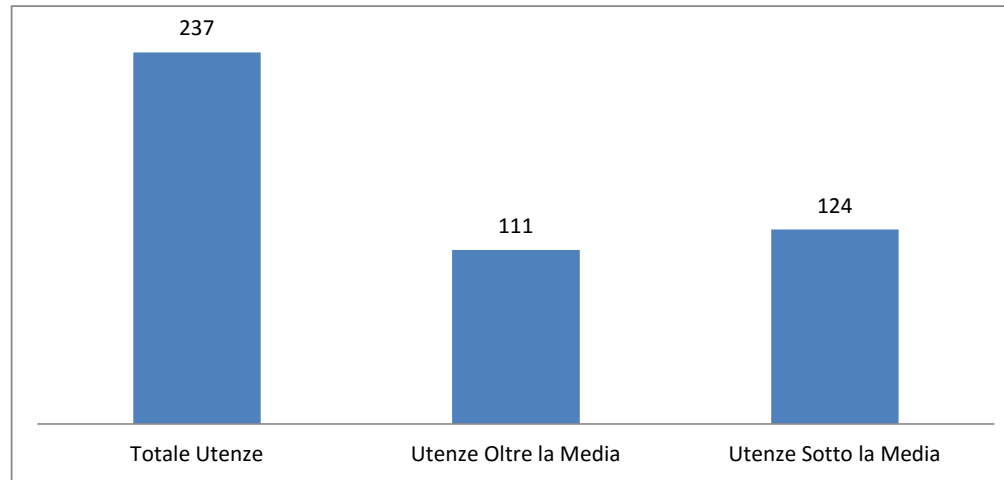

Totale Utenze	237
Utenze Oltre la Media	111
Utenze Sotto la Media	124

Contenitori da 23 Lt.	237
Contenitori da 120 Lt.	-
Contenitori da 240 Lt.	-

Utenze domestiche con 4 componenti

Totale litri svuotati 235.313

Conferimenti Oltre Media	
da 1 a 5	16
da 6 a 10	16
da 11 a 15	14
da 16 a 20	9
da 21 a 25	12
da 26 a 30	11
da 31 a 35	8
da 36 a 40	7
> di 41	18