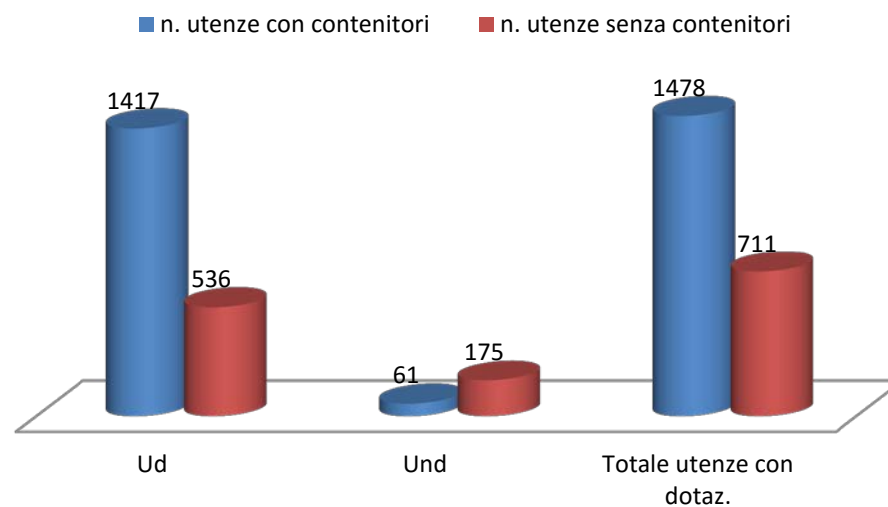

n. componenti	totale litri svuotati	%	n. utenze	Abitanti
1	345	0,04%	315	315
2	403.443	43,07%	418	836
3	828	0,09%	353	1059
4	235.313	25,12%	237	948
5	71.645	7,65%	65	325
6	25.415	2,71%	21	126
7	10.281	1,10%	8	56
Und	189.465	20,23%	61	
totale Lt.	936.735	100,00%	Ab. con Dotazione	3665
			Abitanti medi a ruolo	5390

n. utenze con contenitori	Ud	1417
	Und	61
	Totale utenze	1478

n. utenze senza contenitori	Ud	536
	Und	175
	Totale UtENZE	711

Kg/Ab. Raccolti 98

ripartizione utenze